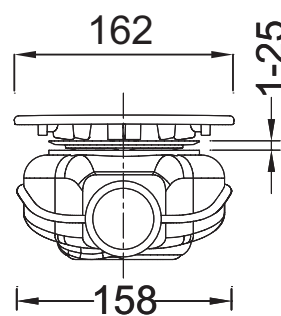

E78260

Коллекция: ОБЩАЯ КАТЕГОРИЯ

Отделки\*:

00 - Белый

CP - Хром

### Технические характеристики

- Вес: 0,4 кг
- Полный комплект сифона с горизонтальным выпуском и квадратной заглушкой для душевых поддонов Replay и Odeon Up.

### Общая информация

Спецификация продукта: Сифон для душевых поддонов Replay & Odeon Up. E78260. Коллекция: ОБЩАЯ КАТЕГОРИЯ. Вес: 0,4 кг. Полный комплект сифона с горизонтальным выпуском и квадратной заглушкой для душевых поддонов Replay и Odeon Up..