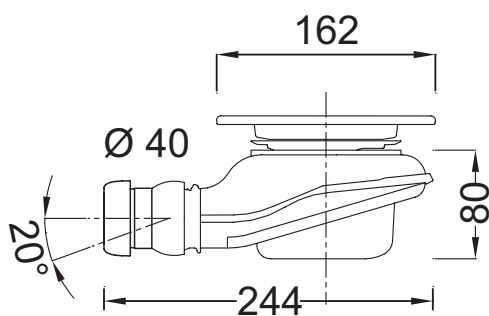

E78260

Коллекция: ОБЩАЯ КАТЕГОРИЯ

Отделки\*:

00 - Белый

CP - Хром

### Технические характеристики

- Вес: 0,4 кг
- Полный комплект сифона с горизонтальным выпуском и квадратной заглушкой для душевых поддонов Replay и Odeon Up.

### Общая информация

Спецификация продукта: Сифон для душевых поддонов Replay & Odeon Up. E78260. Коллекция: ОБЩАЯ КАТЕГОРИЯ. Вес: 0,4 кг. Полный комплект сифона с горизонтальным выпуском и квадратной заглушкой для душевых поддонов Replay и Odeon Up..