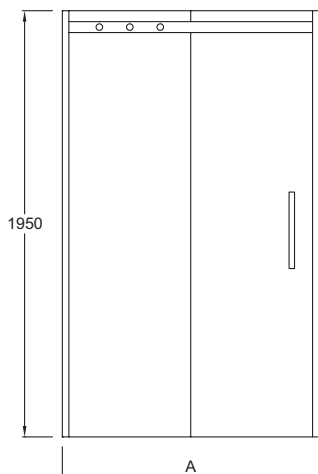

Технический чертёж

	E22C120	E22C140	E22C160	E22C170
Mm	1200	1400	1600	1700
A mini/maxi	1175 / 1205	1375 / 1405	1575 / 1605	1675 / 1705
C	440	540	640	640