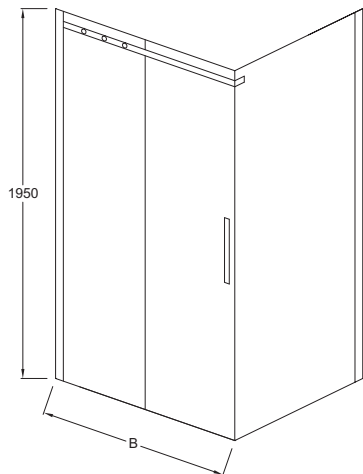

E22C120	E22C140	E22C160	E22C170
Mm	1200	1400	1600	1700
A mini/maxi	1165 / 1185	1365 / 1385	1565 / 1585	1665 / 1685
C	440	540	640	640

Спецификация продукта: Раздвижная дверь без порожка (для легкого доступа), правая. E22C120. Коллекция: CONTRA. Размеры (см): 195 x 120 см. Водонепроницаемость: магниты на раме для надежного закрывания двери, без порожка.

*В зависимости от конфигурации компьютера или настроек принтера, технических факторов и характеристик, цвета, которые Вы видите могут не полностью соответствовать настоящим цветам и являются схематическими.