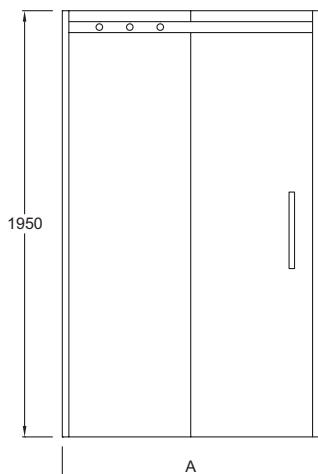

**Преимущества при монтаже**

- Простая установка: Регулировка по стене 20 мм

**Технические характеристики**

- Размеры (см): 195 x 140 см
- Водонепроницаемость: магниты на раме для надежного закрывания двери, без порожка

**Связанные продукты**

- E22FC90: Фиксированная боковая панель, реверсивная

**Технический чертёж**

	E22C120	E22C140	E22C160	E22C170
Mm	1200	1400	1600	1700
A mini/maxi	1175 / 1205	1375 / 1405	1575 / 1605	1675 / 1705
C	440	540	640	640

	E22C120	E22C140	E22C160	E22C170
Mm	1200	1400	1600	1700
A mini/maxi	1165 / 1185	1365 / 1385	1565 / 1585	1665 / 1685
C	440	540	640	640

Спецификация продукта: Раздвижная дверь без порожка (для легкого доступа), правая. E22C140. Коллекция: CONTRA. Размеры (см): 195 x 140 см. Водонепроницаемость: магниты на раме для надежного закрывания двери, без порожка.