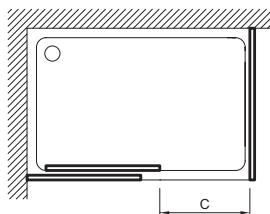

**Преимущества при монтаже**

- Простая установка: Регулировка по стене 20 мм

**Технические характеристики**

- Размеры (см): 195 x 140 см
- Водонепроницаемость: магниты на раме для надежного закрывания двери, без порожка

**Связанные продукты**

- E22FC90: Фиксированная боковая панель, реверсивная

**Технический чертёж**

	E22C120	E22C140	E22C160	E22C170
Mm	1200	1400	1600	1700
A mini/maxi	1175 / 1205	1375 / 1405	1575 / 1605	1675 / 1705
C	440	540	640	640

	E22C120	E22C140	E22C160	E22C170
Mm	1200	1400	1600	1700
A mini/maxi	1165 / 1185	1365 / 1385	1565 / 1585	1665 / 1685
C	440	540	640	640

Спецификация продукта: Раздвижная дверь без порожка (для легкого доступа), правая. E22C140. Коллекция: CONTRA. Размеры (см): 195 x 140 см. Водонепроницаемость: магниты на раме для надежного закрывания двери, без порожка.