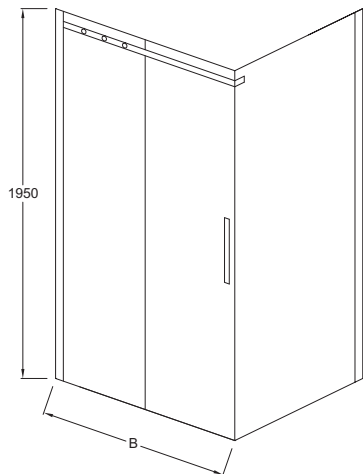

**Преимущества при монтаже**

- Простая установка: Регулировка по стене 20 мм

**Технические характеристики**

- Размеры (см): 195 x 140 см
- Водонепроницаемость: магниты на раме для надежного закрывания двери, без порожка

**Связанные продукты**

- E22FC90: Фиксированная боковая панель, реверсивная

**Технический чертёж**

	E22C120	E22C140	E22C160	E22C170
Mm	1200	1400	1600	1700
A mini/maxi	1175 / 1205	1375 / 1405	1575 / 1605	1675 / 1705
C	440	540	640	640

	E22C120	E22C140	E22C160	E22C170
Mm	1200	1400	1600	1700
A mini/maxi	1165 / 1185	1365 / 1385	1565 / 1585	1665 / 1685
C	440	540	640	640

Спецификация продукта: Раздвижная дверь без порожка (для легкого доступа), правая. E22C140. Коллекция: CONTRA. Размеры (см): 195 x 140 см. Водонепроницаемость: магниты на раме для надежного закрывания двери, без порожка.