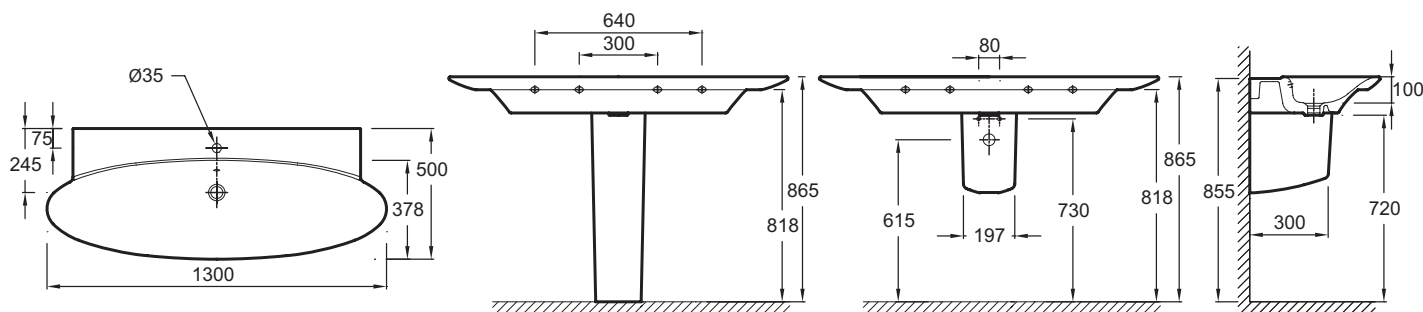

Технические характеристики

- Размеры (см): 130 x 50 см
- Вес: 28,8 кг
- Разметка сверления отверстия для смесителя: С 1 отверстием для смесителя
- Рекомендуемые смесители: Purist цилиндрической формы
- В комплекте: керамический слив

Продукты для комплектации

- EB1105: Мебель 109 см для раковин-столешниц 130 см

Связанные продукты

- EB1110: Зеркало 110 см

Общая информация

Спецификация продукта: Подвесная раковина-столешница 130 x 50 см. E4435. Коллекция: PRESQU'ILE. Размеры (см): 130 x 50 см. Вес: 28,8 кг. Разметка сверления отверстия для смесителя: С 1 отверстием для смесителя. Рекомендуемые смесители: Purist цилиндрической формы. В комплекте: керамический слив.