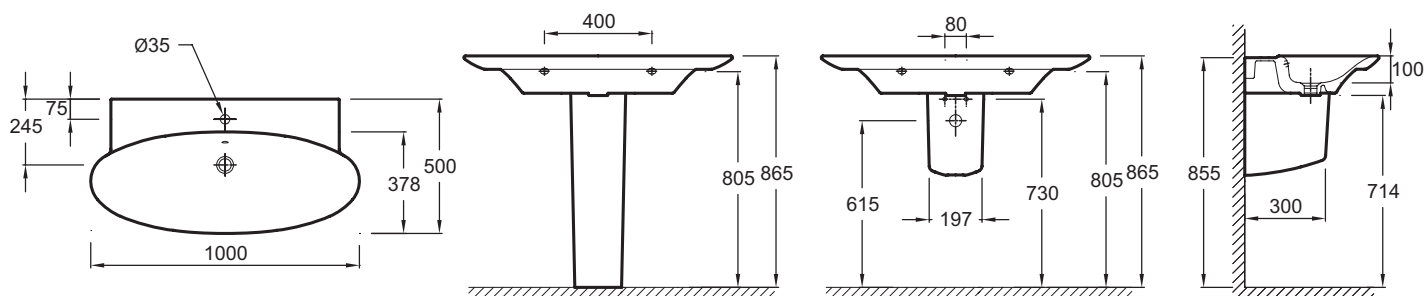

Технические характеристики

- Размеры (см): 100 x 50 см
- Вес: 21,9 кг
- Разметка сверления отверстия для смесителя: С 1 отверстием для смесителя
- Рекомендуемые смесители: Purist цилиндрической формы
- В комплекте: керамический слив

Продукты для комплектации

- EB1104: Мебель 83 см для раковины-столешницы 100 см

Связанные продукты

- EB1109: Зеркало 85 см

Общая информация

Спецификация продукта: Подвесная раковина-столешница 100 x 50 см. E4436. Коллекция: PRESQU'ILE. Размеры (см): 100 x 50 см. Вес: 21,9 кг. Разметка сверления отверстия для смесителя: С 1 отверстием для смесителя. Рекомендуемые смесители: Purist цилиндрической формы. В комплекте: керамический слив.