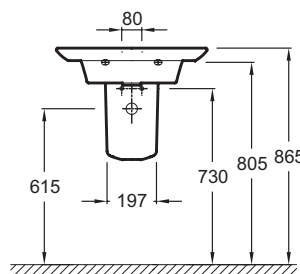

Технические характеристики

- Размеры (см): 60 x 46 см
- Вес: 12,9 кг
- Разметка сверления отверстия для смесителя: С 1 отверстием для смесителя
- Рекомендуемые смесители: Purist цилиндрической формы
- В комплекте: керамический слив

Продукты для комплектации

- EB1102: Мебель 50 см для раковины-столешницы 60 см

Связанные продукты

- EB1107: Зеркало 50 см

Общая информация

Спецификация продукта: Подвесная раковина-столешница 60 x 46 см. E4438. Коллекция: PRESQU'ILE. Размеры (см): 60 x 46 см. Вес: 12,9 кг. Разметка сверления отверстия для смесителя: С 1 отверстием для смесителя. Рекомендуемые смесители: Purist цилиндрической формы. В комплекте: керамический слив.