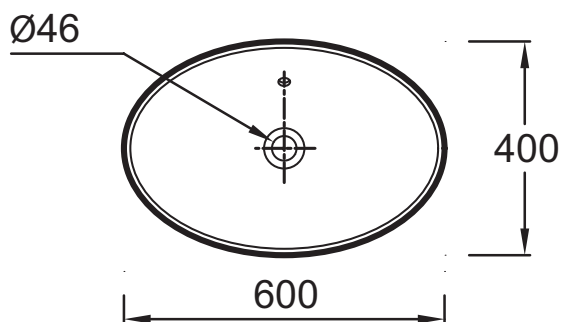

Технические характеристики

- Размеры (см): 60 x 40 см
- Вес: 8,5 кг
- Рекомендуемые смесители: Purist цилиндрической формы

Продукты для комплектации

- EB1106: Мебель 83 см для раковины-чаши

Связанные продукты

- E78297: Хромированный бутылочный сифон

Общая информация

Спецификация продукта: Раковина-чаша 60* x 40 см. E4439. Коллекция: PRESQU'ILE. Размеры (см): 60 x 40 см. Вес: 8,5 кг. Рекомендуемые смесители: Purist цилиндрической формы.