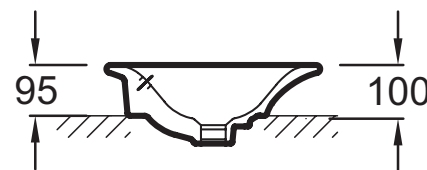

Технические характеристики

- Размеры (см): 60 x 40 см
- Вес: 8,5 кг
- Рекомендуемые смесители: Purist цилиндрической формы

Продукты для комплектации

- EB1106: Мебель 83 см для раковины-чаши

Связанные продукты

- E78297: Хромированный бутылочный сифон

Общая информация

Спецификация продукта: Раковина-чаша 60* x 40 см. E4439. Коллекция: PRESQU'ILE. Размеры (см): 60 x 40 см. Вес: 8,5 кг. Рекомендуемые смесители: Purist цилиндрической формы.