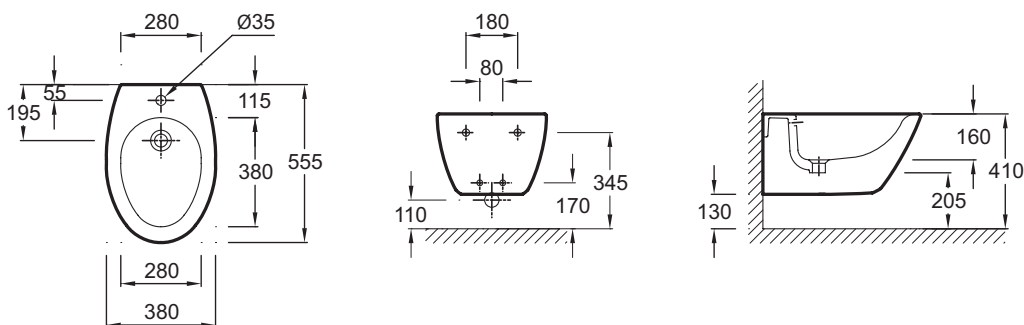

- Установка смесителя: 1 отверстие

Технические характеристики

- Размеры (см): 55,50 x 38 см
- Материал: Керамика
- В комплекте: керамический слив
- Вес: 16 кг
- Рекомендация: однорычажный смеситель Purist E14434; цилиндрическая форма, оригинальная конструкция

Связанные продукты

- E4440: Подвесной унитаз 55,5 x 38 см

Общая информация

Спецификация продукта: Подвесное биде с отверстием для смесителя 55,5 x 38 см. E4441. Коллекция: PRESQU'ILE. Размеры (см): 55,50 x 38 см. Вес: 16 кг. Материал: Керамика. Рекомендация: однорычажный смеситель Purist E14434; цилиндрическая форма, оригинальная конструкция. В комплекте: керамический слив.