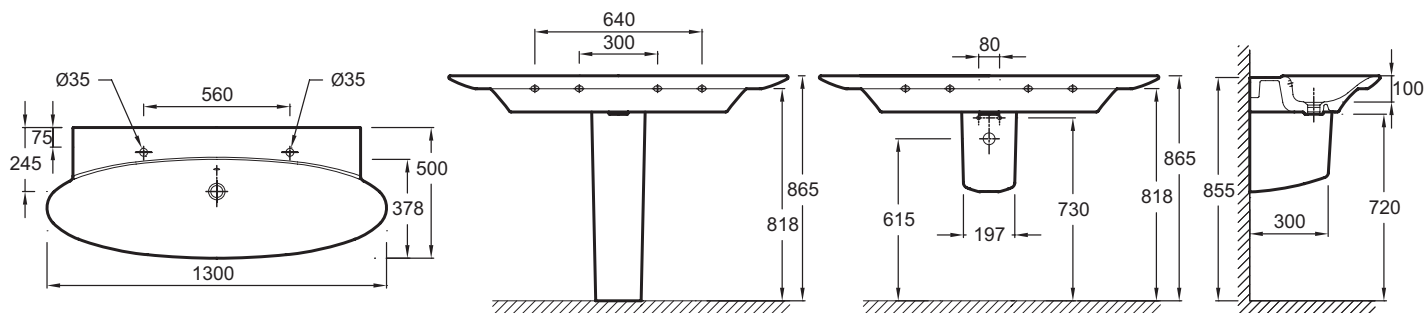

Технические характеристики

- Размеры (см): 130 x 50 см
- Вес: 28,8 кг
- Разметка сверления отверстия для смесителя: С 1 отверстием для смесителя слева и справа
- Рекомендуемые смесители: Purist цилиндрической формы
- В комплекте: керамический слив

Продукты для комплектации

- EB1105: Мебель 109 см для раковин-столешниц 130 см

Связанные продукты

- EB1110: Зеркало 110 см

Общая информация

Спецификация продукта: Подвесная раковина-столешница 130 x 50 см. E4445. Коллекция: PRESQU'ILE. Размеры (см): 130 x 50 см. Вес: 28,8 кг. Разметка сверления отверстия для смесителя: С 1 отверстием для смесителя слева и справа. Рекомендуемые смесители: Purist цилиндрической формы. В комплекте: керамический слив.