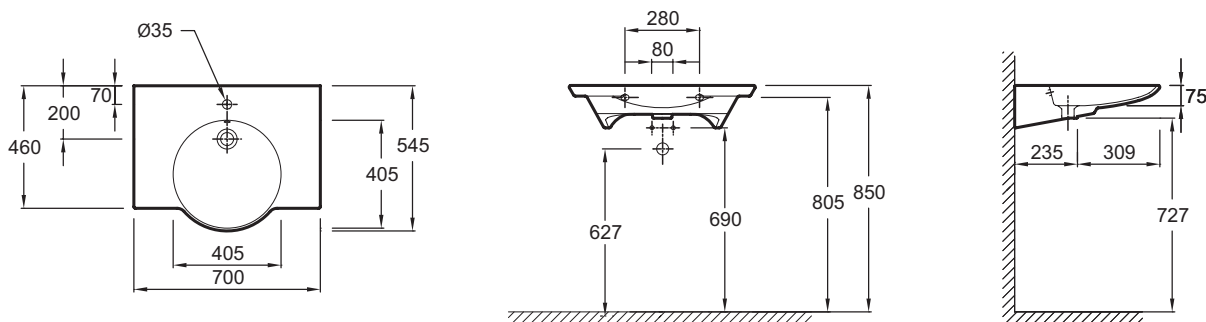

### Технические характеристики

- Размеры (см): 70 x 54,50 см
- Разметка сверления отверстия для смесителя: С 1 отверстием для смесителя по центру
- Рекомендуемые смесители: Stillness E979-4
- Вес: 21 кг
- Крепежи: 2 шпильки для крепежа (в комплект не входит)

### Общая информация

Спецификация продукта: Подвесная раковина-столешница 70 x 46/54.5 см. E4492. Коллекция: SPHERIK. Размеры (см): 70 x 54,50 см. Вес: 21 кг. Разметка сверления отверстия для смесителя: С 1 отверстием для смесителя по центру. Крепежи: 2 шпильки для крепежа (в комплект не входит). Рекомендуемые смесители: Stillness E979-4.