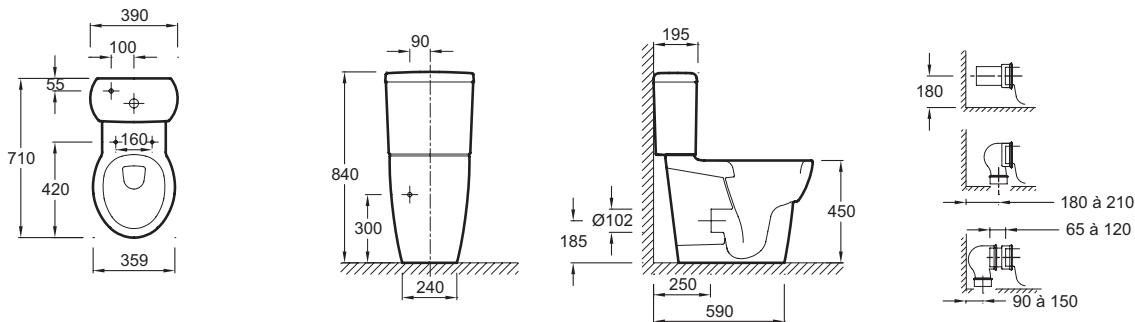

19967W

Коллекция: OVE

Отделки*:

00 - Белый

Общие характеристики:

Преимущества для конечного пользователя

- PRM: Унитаз высотой 45 см соответствует стандартам PRM
- Максимальная стабильность: 4 точки фиксации к полу

Технические характеристики

- Размеры (см): 71 x 35,90 см
- Вес: 27 кг
- Материал: Керамика
- Расход воды: Стандарт: 3/6 л
- Высота: Высокие/ПРОФ
- Крышка-сиденье не входит в комплект

Продукты для комплектации

- E70005: Крышка-сиденье из термодюра с механизмом «плавное опускание»

Связанные продукты

- E6276: Колено, соединение для вертикального или бокового слива

Общая информация

Спецификация продукта: Высокий унитаз «vario». 19967W. Коллекция: OVE. Размеры (см): 71 x 35,90 см. Вес: 27 кг. Материал: Керамика. Расход воды: Стандарт: 3/6 л. Высота: Высокие/ПРОФ. Крышка-сиденье не входит в комплект.