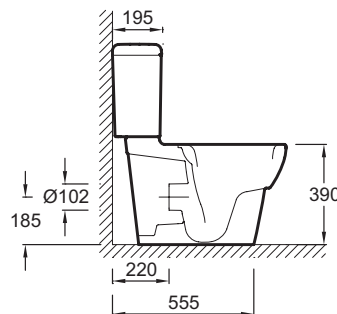

- Размеры (см): 68 x 36,20 см
- Материал: Керамика
- Высота: Стандартные
- Вес: 30,1 кг
- Расход воды: Стандарт: 3/6 л
- В комплекте: крышка-сиденье с механизмом "плавное опускание" из термодюра E70005, на металлических шарнирах

Продукты для комплектации

- E1558: Полностью оснащенный бачок

Связанные продукты

- E1705: Биде 55 x 36 см, устанавливается вплотную к стене

Общая информация

Спецификация продукта: Унитаз «vario». 19974W. Коллекция: OVE. Размеры (см): 68 x 36,20 см. Вес: 30,1 кг. Материал: Керамика. Расход воды: Стандарт: 3/6 л. Высота: Стандартные. В комплекте: крышка-сиденье с механизмом "плавное опускание" из термодюра E70005, на металлических шарнирах.