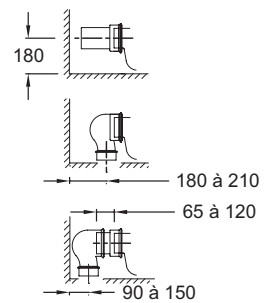

- Размеры (см): 68 x 36,20 см
- Материал: Керамика
- Высота: Стандартные
- Вес: 30,1 кг
- Расход воды: Стандарт: 3/6 л
- В комплекте: крышка-сиденье с механизмом "плавное опускание" из термодюра E70005, на металлических шарнирах

Продукты для комплектации

- E1558: Полностью оснащенный бачок

Связанные продукты

- E1705: Биде 55 x 36 см, устанавливается вплотную к стене

Общая информация

Спецификация продукта: Унитаз «vario». 19974W. Коллекция: OVE. Размеры (см): 68 x 36,20 см. Вес: 30,1 кг. Материал: Керамика. Расход воды: Стандарт: 3/6 л. Высота: Стандартные. В комплекте: крышка-сиденье с механизмом "плавное опускание" из термодюра E70005, на металлических шарнирах.