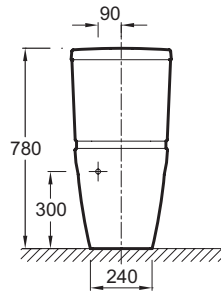

- Размеры (см): 68 x 36,20 см
- Материал: Керамика
- Высота: Стандартные
- Вес: 30,1 кг
- Расход воды: Стандарт: 3/6 л
- В комплекте: крышка-сиденье с механизмом "плавное опускание" из термодюра E70005, на металлических шарнирах

Продукты для комплектации

- E1558: Полностью оснащенный бачок

Связанные продукты

- E1705: Биде 55 x 36 см, устанавливается вплотную к стене

Общая информация

Спецификация продукта: Унитаз «vario». 19974W. Коллекция: OVE. Размеры (см): 68 x 36,20 см. Вес: 30,1 кг. Материал: Керамика. Расход воды: Стандарт: 3/6 л. Высота: Стандартные. В комплекте: крышка-сиденье с механизмом "плавное опускание" из термодюра E70005, на металлических шарнирах.