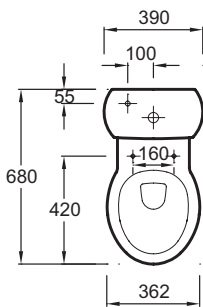

- Размеры (см): 68 x 36,20 см
- Материал: Керамика
- Высота: Стандартные
- Вес: 30,1 кг
- Расход воды: Стандарт: 3/6 л
- В комплекте: крышка-сиденье с механизмом "плавное опускание" из термодюра E70005, на металлических шарнирах

Продукты для комплектации

- E1558: Полностью оснащенный бачок

Связанные продукты

- E1705: Биде 55 x 36 см, устанавливается вплотную к стене

Общая информация

Спецификация продукта: Унитаз «vario». 19974W. Коллекция: OVE. Размеры (см): 68 x 36,20 см. Вес: 30,1 кг. Материал: Керамика. Расход воды: Стандарт: 3/6 л. Высота: Стандартные. В комплекте: крышка-сиденье с механизмом "плавное опускание" из термодюра E70005, на металлических шарнирах.