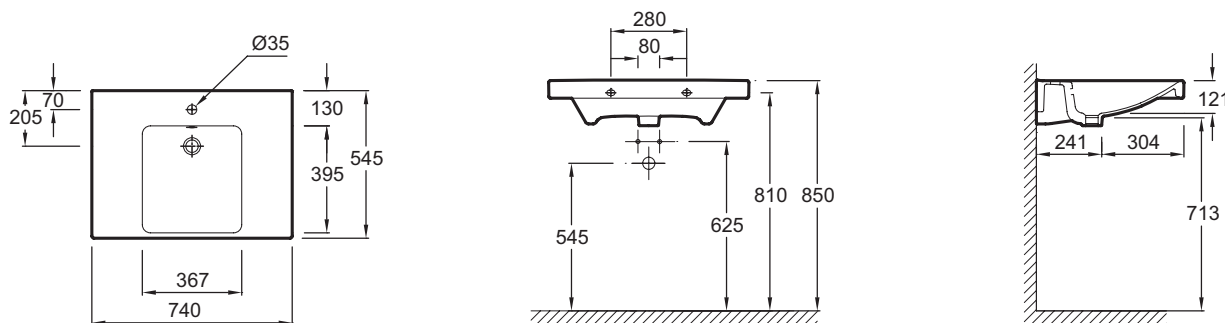

**E4494**

**Коллекция:** ODEON UP

**Отделка\*:**

00 - белый

**Общие характеристики:**

**Преимущества для конечного пользователя**

- Подходит для людей с ограниченными возможностями
- Дизайн: Благодаря своей утонченности и изяществу, энергичная и практичная коллекция Odeon Up придется по душе всей семье
- Функциональность: Широкая боковая поверхность для принадлежностей
- Облегченная очистка: Мягкие углы для быстрого и легкого ухода

**Технические характеристики**

- Размеры (см): 74 x 54,50 см
- Разметка сверления отверстия для смесителя: С 1 отверстием для смесителя
- Вес: 21,8 кг
- Рекомендуемые смесители: Easy E18161

**Связанные продукты**

- E78297: Хромированный бутылочный сифон

**Общая информация**

Спецификация продукта: Подвесная раковина 74 x 54.5 см. E4494. Коллекция: ODEON UP. Размеры (см): 74 x 54,50 см. Вес: 21,8 кг. Разметка сверления отверстия для смесителя: С 1 отверстием для смесителя. Рекомендуемые смесители: Easy E18161.