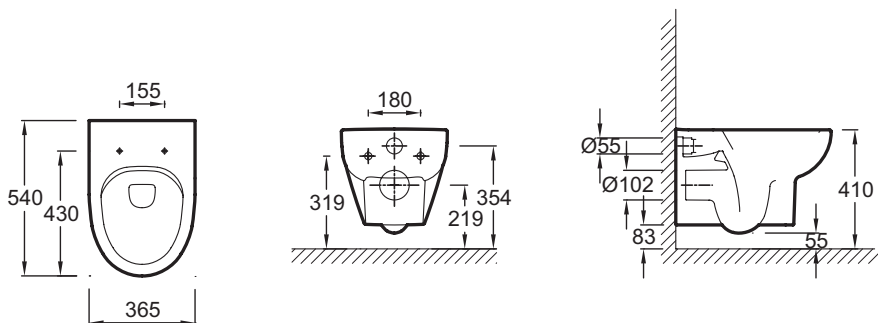

### Технические характеристики

- Размеры (см): 54 x 36,50 см
- Вес: 24,8 кг
- Материал: Керамика
- Расход воды: 2,6/4 л и 3/6 л
- Полускрытые коммуникации

### Общая информация

Спецификация продукта: Подвесной унитаз без обода, 54 x 36,5 см. E4570. Коллекция: ODEON UP. Размеры (см): 54 x 36,50 см. Вес: 24,8 кг. Материал: Керамика. Расход воды: 2,6/4 л и 3/6 л. Полускрытые коммуникации.