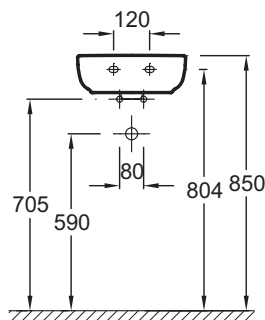

Технические характеристики

- Размеры (см): 36 x 26 см
- Вес: 6,9 кг
- Разметка сверления отверстия для смесителя: C 1 отверстием для смесителя
- Рекомендуемые смесители: Aleo, стильный и широкий ассортимент

Продукты для комплектации

- E78297: Хромированный бутылочный сифон

Связанные продукты

- E4103: Полотенцедержатель

Общая информация

Спецификация продукта: Компактный раковина 36 x 26 см. E4761. Коллекция: ODEON UP. Размеры (см): 36 x 26 см. Вес: 6,9 кг. Разметка сверления отверстия для смесителя: C 1 отверстием для смесителя. Рекомендуемые смесители: Aleo, стильный и широкий ассортимент.