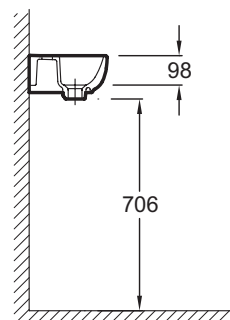

Технические характеристики

- Размеры (см): 36 x 26 см
- Вес: 6,9 кг
- Разметка сверления отверстия для смесителя: C 1 отверстием для смесителя
- Рекомендуемые смесители: Aleo, стильный и широкий ассортимент

Продукты для комплектации

- E78297: Хромированный бутылочный сифон

Связанные продукты

- E4103: Полотенцедержатель

Общая информация

Спецификация продукта: Компактный раковина 36 x 26 см. E4761. Коллекция: ODEON UP. Размеры (см): 36 x 26 см. Вес: 6,9 кг. Разметка сверления отверстия для смесителя: C 1 отверстием для смесителя. Рекомендуемые смесители: Aleo, стильный и широкий ассортимент.