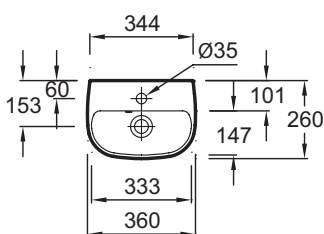

Технические характеристики

- Размеры (см): 36 x 26 см
- Вес: 6,9 кг
- Разметка сверления отверстия для смесителя: C 1 отверстием для смесителя
- Рекомендуемые смесители: Aleo, стильный и широкий ассортимент

Продукты для комплектации

- E78297: Хромированный бутылочный сифон

Связанные продукты

- E4103: Полотенцедержатель

Общая информация

Спецификация продукта: Компактный раковина 36 x 26 см. E4761. Коллекция: ODEON UP. Размеры (см): 36 x 26 см. Вес: 6,9 кг. Разметка сверления отверстия для смесителя: C 1 отверстием для смесителя. Рекомендуемые смесители: Aleo, стильный и широкий ассортимент.