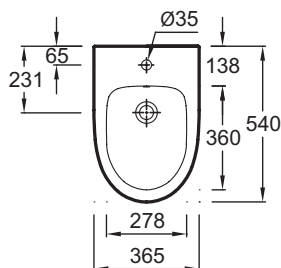

E4765

Коллекция: ODEON UP

Отделка*:

00 - Белый

Общие характеристики:

Технические характеристики

- Размеры (см): 54 x 36,50 см
- Вес: 19 кг
- Материал: Керамика
- 1 выпускное отверстие
- Полускрытые коммуникации

Продукты для комплектации

- 18557K: Чаша унитаза с горизонтальным сливом
- 18558W: Унитаз vario со скрытым напольном креплением
- 4956СК: Унитаз с горизонтальным выпуском
- 4966СК: Высокий унитаз с горизонтальным выпуском
- E4570: Подвесной унитаз без обода, 54 x 36,5 см
- E4705: Подвесной унитаз 48,5 x 36,5 см
- E4764: Подвесной унитаз 54 x 36,5 см

Общая информация

Спецификация продукта: Подвесное биде 54 x 36,5 см. E4765. Коллекция: ODEON UP. Размеры (см): 54 x 36,50 см. Вес: 19 кг. Материал: Керамика. 1 выпускное отверстие. Полускрытые коммуникации.