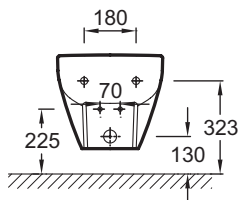

E4765

Коллекция: ODEON UP

Отделка*:

00 - Белый

Общие характеристики:

Технические характеристики

- Размеры (см): 54 x 36,50 см
- Вес: 19 кг
- Материал: Керамика
- 1 выпускное отверстие
- Полускрытые коммуникации

Продукты для комплектации

- 18557K: Чаша унитаза с горизонтальным сливом
- 18558W: Унитаз vario со скрытым напольном креплением
- 4956СК: Унитаз с горизонтальным выпуском
- 4966СК: Высокий унитаз с горизонтальным выпуском
- E4570: Подвесной унитаз без обода, 54 x 36,5 см
- E4705: Подвесной унитаз 48,5 x 36,5 см
- E4764: Подвесной унитаз 54 x 36,5 см

Общая информация

Спецификация продукта: Подвесное биде 54 x 36,5 см. E4765. Коллекция: ODEON UP. Размеры (см): 54 x 36,50 см. Вес: 19 кг. Материал: Керамика. 1 выпускное отверстие. Полускрытые коммуникации.