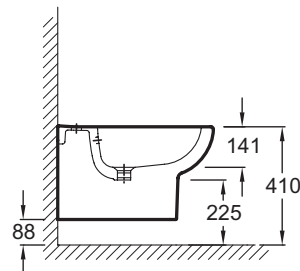

E4765

Коллекция: ODEON UP

Отделка*:

00 - Белый

Общие характеристики:

Технические характеристики

- Размеры (см): 54 x 36,50 см
- Вес: 19 кг
- Материал: Керамика
- 1 выпускное отверстие
- Полускрытые коммуникации

Продукты для комплектации

- 18557K: Чаша унитаза с горизонтальным сливом
- 18558W: Унитаз vario со скрытым напольном креплением
- 4956СК: Унитаз с горизонтальным выпуском
- 4966СК: Высокий унитаз с горизонтальным выпуском
- E4570: Подвесной унитаз без обода, 54 x 36,5 см
- E4705: Подвесной унитаз 48,5 x 36,5 см
- E4764: Подвесной унитаз 54 x 36,5 см

Общая информация

Спецификация продукта: Подвесное биде 54 x 36,5 см. E4765. Коллекция: ODEON UP. Размеры (см): 54 x 36,50 см. Вес: 19 кг. Материал: Керамика. 1 выпускное отверстие. Полускрытые коммуникации.