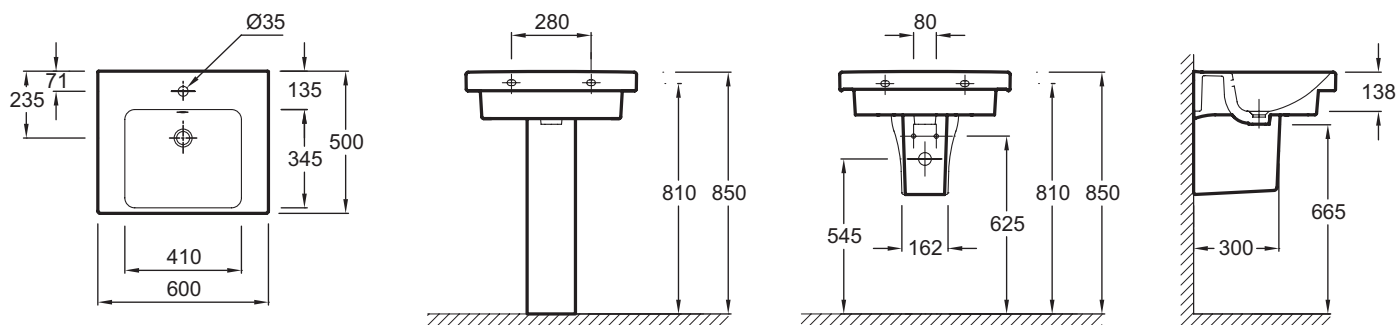

**E4778**

**Коллекция:** ODEON UP

**Отделка\*:**

00 - белый

**Общие характеристики:**

**Преимущества для конечного пользователя**

- Дизайн: Благодаря своей утонченности и изяществу, энергичная и практичная коллекция Odeon Up придется по душе всей семье
- Функциональность: Широкая боковая поверхность для принадлежностей
- Облегченная очистка: Мягкие углы для быстрого и легкого ухода

**Технические характеристики**

- Размеры (см): 60 x 50 см
- Материал: Керамика
- Разметка сверления отверстия для смесителя: С 1 отверстием для смесителя
- Вес: 17,8 кг
- Тип установки: Подвесные или могут быть установлены вместе с мебелью
- Рекомендуемые смесители: Aleo, стильный и широкий ассортимент

**Связанные продукты**

- E4697: Полотенцедержатель для раковины-столешницы 60 см

**Общая информация**

Спецификация продукта: Подвесная раковина-столешница 60 x 50 см. E4778. Коллекция: ODEON UP. Размеры (см): 60 x 50 см. Вес: 17,8 кг. Материал: Керамика. Тип установки: Подвесные или могут быть установлены вместе с мебелью. Разметка сверления отверстия для смесителя: С 1 отверстием для смесителя. Рекомендуемые смесители: Aleo, стильный и широкий ассортимент.