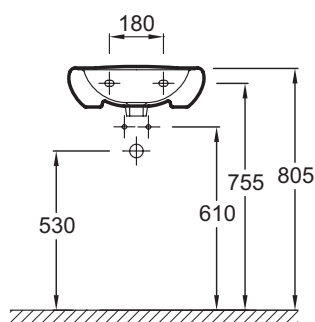

E4338

Коллекция: BRIVE

Отделки*:

00 - белый

Преимущества для конечного пользователя

- Практичная: Широкая задняя поверхность для принадлежностей

Технические характеристики

- Размеры (см): 45 x 35 см
- Вес: 8,2 кг
- Разметка сверления отверстия для смесителя: С 1 отверстием для смесителя
- Крепежи: Шпильки

Общая информация

Спецификация продукта: Рукомойник 45 x 35 см. E4338. Коллекция: BRIVE. Размеры (см): 45 x 35 см. Вес: 8,2 кг. Разметка сверления отверстия для смесителя: С 1 отверстием для смесителя. Крепежи: Шпильки.