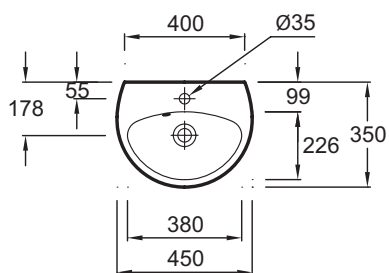

E4338

Коллекция: BRIVE

Отделки*:

00 - белый

Преимущества для конечного пользователя

- Практичная: Широкая задняя поверхность для принадлежностей

Технические характеристики

- Размеры (см): 45 x 35 см
- Вес: 8,2 кг
- Разметка сверления отверстия для смесителя: С 1 отверстием для смесителя
- Крепежи: Шпильки

Общая информация

Спецификация продукта: Рукомойник 45 x 35 см. E4338. Коллекция: BRIVE. Размеры (см): 45 x 35 см. Вес: 8,2 кг. Разметка сверления отверстия для смесителя: С 1 отверстием для смесителя. Крепежи: Шпильки.