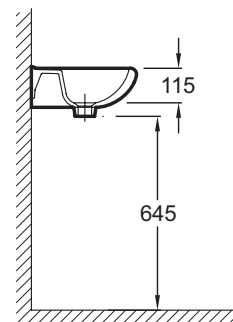

E4338

Коллекция: BRIVE

Отделки*:

00 - белый

Преимущества для конечного пользователя

- Практичная: Широкая задняя поверхность для принадлежностей

Технические характеристики

- Размеры (см): 45 x 35 см
- Вес: 8,2 кг
- Разметка сверления отверстия для смесителя: С 1 отверстием для смесителя
- Крепежи: Шпильки

Общая информация

Спецификация продукта: Рукомойник 45 x 35 см. E4338. Коллекция: BRIVE. Размеры (см): 45 x 35 см. Вес: 8,2 кг. Разметка сверления отверстия для смесителя: С 1 отверстием для смесителя. Крепежи: Шпильки.