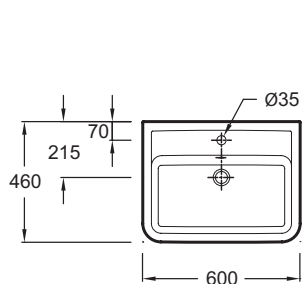

### Технические характеристики

- Размеры (см): 60 x 46 см
- Вес: 15,8 кг
- Разметка сверления отверстия для смесителя: С 1 отверстием для смесителя
- Рекомендуемые смесители: Коллекция Toobi

### Продукты для комплектации

- EB1045: Мебель под раковину 60 см

### Общая информация

Спецификация продукта: Подвесная раковина 60 x 46 см. E4489. Коллекция: REPLAY. Размеры (см): 60 x 46 см. Вес: 15,8 кг. Разметка сверления отверстия для смесителя: С 1 отверстием для смесителя. Рекомендуемые смесители: Коллекция Toobi.