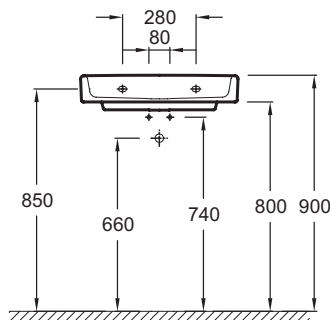

### Технические характеристики

- Размеры (см): 60 x 46 см
- Вес: 15,8 кг
- Разметка сверления отверстия для смесителя: С 1 отверстием для смесителя
- Рекомендуемые смесители: Коллекция Toobi

### Продукты для комплектации

- EB1045: Мебель под раковину 60 см

### Общая информация

Спецификация продукта: Подвесная раковина 60 x 46 см. E4489. Коллекция: REPLAY. Размеры (см): 60 x 46 см. Вес: 15,8 кг. Разметка сверления отверстия для смесителя: С 1 отверстием для смесителя. Рекомендуемые смесители: Коллекция Toobi.