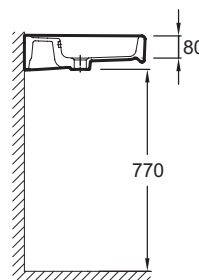

### Технические характеристики

- Размеры (см): 60 x 46 см
- Вес: 15,8 кг
- Разметка сверления отверстия для смесителя: С 1 отверстием для смесителя
- Рекомендуемые смесители: Коллекция Toobi

### Продукты для комплектации

- EB1045: Мебель под раковину 60 см

### Общая информация

Спецификация продукта: Подвесная раковина 60 x 46 см. E4489. Коллекция: REPLAY. Размеры (см): 60 x 46 см. Вес: 15,8 кг. Разметка сверления отверстия для смесителя: С 1 отверстием для смесителя. Рекомендуемые смесители: Коллекция Toobi.