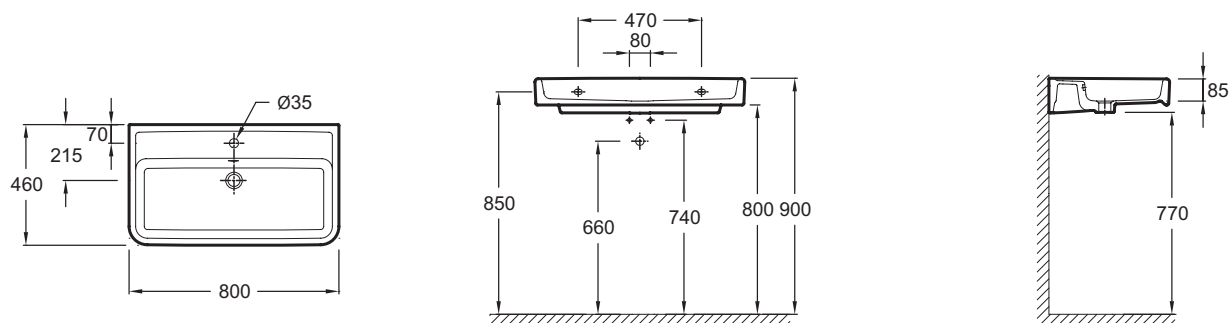

Технические характеристики

- Размеры (см): 80 x 46 см
- Вес: 21,1 кг
- Разметка сверления отверстия для смесителя: С 1 отверстием для смесителя
- Рекомендуемые смесители: Коллекция Toobi

Продукты для комплектации

- EВ1046: Мебель под раковину 80 см

Связанные продукты

- E78297: Хромированный бутылочный сифон

Общая информация

Спецификация продукта: Подвесная раковина 80 x 46 см. E4490. Коллекция: REPLAY. Размеры (см): 80 x 46 см. Вес: 21,1 кг. Разметка сверления отверстия для смесителя: С 1 отверстием для смесителя. Рекомендуемые смесители: Коллекция Toobi.