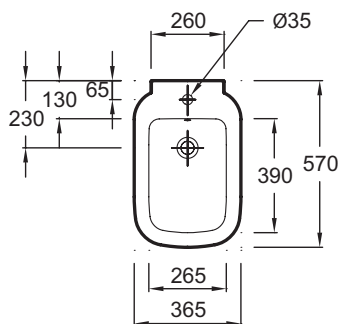

### Технические характеристики

- Размеры (см): 57 x 36,50 см
- Вес: 24,5 кг
- Материал: Керамика
- Высота: Комфорт
- Рекомендация: подходит для смесителя Toobi, круглые формы и скошенный носик для естественной подачи воды
- 1 выпускное отверстие

### Общая информация

Спецификация продукта: Напольное биде 57 x 36,5 см. E4777. Коллекция: REPLAY. Размеры (см): 57 x 36,50 см. Вес: 24,5 кг. Материал: Керамика. Высота: Комфорт. Рекомендация: подходит для смесителя Toobi, круглые формы и скошенный носик для естественной подачи воды. 1 выпускное отверстие.