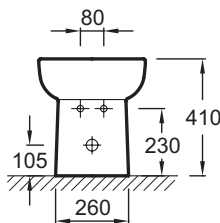

### Технические характеристики

- Размеры (см): 57 x 36,50 см
- Вес: 24,5 кг
- Материал: Керамика
- Высота: Комфорт
- Рекомендация: подходит для смесителя Toobi, круглые формы и скошенный носик для естественной подачи воды
- 1 выпускное отверстие

### Общая информация

Спецификация продукта: Напольное биде 57 x 36,5 см. E4777. Коллекция: REPLAY. Размеры (см): 57 x 36,50 см. Вес: 24,5 кг. Материал: Керамика. Высота: Комфорт. Рекомендация: подходит для смесителя Toobi, круглые формы и скошенный носик для естественной подачи воды. 1 выпускное отверстие.