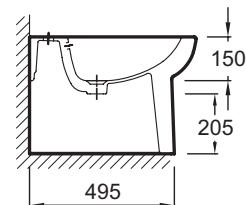

### Технические характеристики

- Размеры (см): 57 x 36,50 см
- Вес: 24,5 кг
- Материал: Керамика
- Высота: Комфорт
- Рекомендация: подходит для смесителя Toobi, круглые формы и скошенный носик для естественной подачи воды
- 1 выпускное отверстие

### Общая информация

Спецификация продукта: Напольное биде 57 x 36,5 см. E4777. Коллекция: REPLAY. Размеры (см): 57 x 36,50 см. Вес: 24,5 кг. Материал: Керамика. Высота: Комфорт. Рекомендация: подходит для смесителя Toobi, круглые формы и скошенный носик для естественной подачи воды. 1 выпускное отверстие.