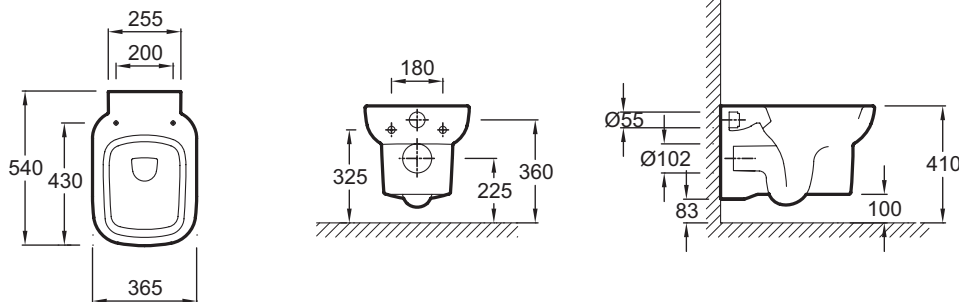

E4833

Коллекция: REPLAY

Отделка*:

00 - белый

Общие характеристики:

Преимущества для конечного пользователя

- Мягкий дизайн: плавные, мягкие, оптикаемые линии в коллекции Replay
- Экономичность: предназначен для эффективного использования воды (2,6/4 л или 3/6 л)
- Простой уход: унитаз, устанавливаемый вплотную к стене и скрытые крепежи для быстрой и легкой уборки

Технические характеристики

- Размеры (см): 54 x 36,50 см
- Материал: Керамика
- Высота: Стандартные
- Вес: 25 кг
- Расход воды: 2,6/4 л и 3/6 л

Связанные продукты

- 4964К: Крышка-сиденье с шарнирами из нержавеющей стали

Общая информация

Спецификация продукта: Подвесной унитаз без крышки, 57 x 36,5 см. E4833. Коллекция: REPLAY. Размеры (см): 54 x 36,50 см. Вес: 25 кг. Материал: Керамика. Расход воды: 2,6/4 л и 3/6 л. Высота: Стандартные.