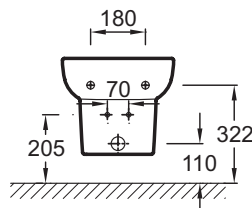

Технические характеристики

- Размеры (см): 54 x 36,50 см
- Вес: 19,2 кг
- Материал: Керамика
- Высота: Стандартные
- Рекомендация: подходит для смесителя Toobí, круглые формы и скошенный носик для естественной подачи воды
- 1 выпускное отверстие

Общая информация

Спецификация продукта: Подвесное биде 54 x 36,5 см. E4834. Коллекция: REPLAY. Размеры (см): 54 x 36,50 см. Вес: 19,2 кг. Материал: Керамика. Высота: Стандартные. Рекомендация: подходит для смесителя Toobí, круглые формы и скошенный носик для естественной подачи воды. 1 выпускное отверстие.