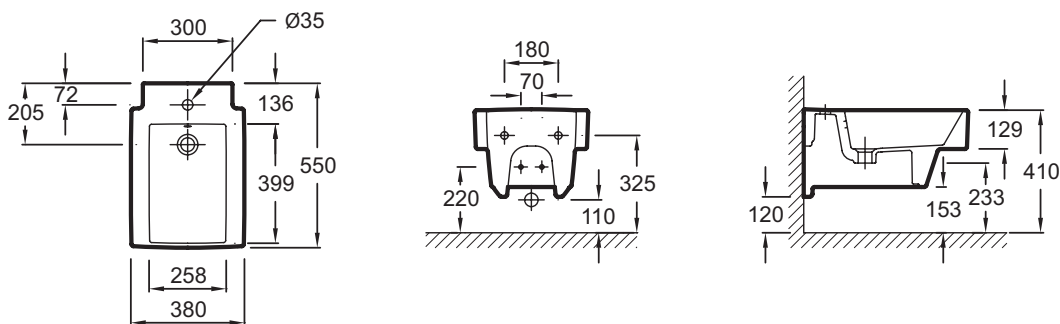

**Технические характеристики**

- Размеры (см): 55 x 38 см
- Вес: 19 кг
- Материал: Керамика
- 1 выпускное отверстие

**Общая информация**

Спецификация продукта: Подвесное биде 55 x 38 см. EMA0002. Коллекция: TERRACE. Размеры (см): 55 x 38 см. Вес: 19 кг. Материал: Керамика. 1 выпускное отверстие.