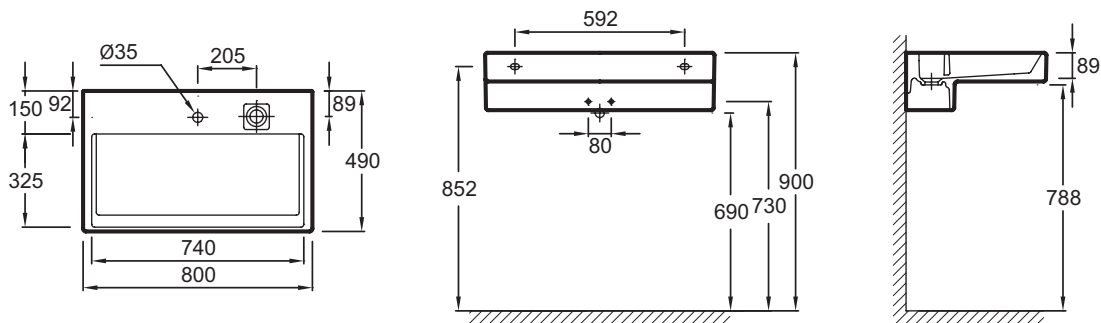

Технические характеристики

- Размеры (см): 80 x 49 см
- Материал: Керамика
- Разметка сверления отверстия для смесителя: С 1 отверстием для смесителя, 3 размечено
- Вес: 25,4 кг
- Тип установки: Подвесные или могут быть установлены вместе с мебелью

Продукты для комплектации

- EВ1186: Мебель под раковину 80 см

Связанные продукты

- E4905: Правосторонний полотенцедержатель

Общая информация

Спецификация продукта: Подвесная раковина-столешница 80 x 49 см. EXD112. Коллекция: TERRACE. Размеры (см): 80 x 49 см. Вес: 25,4 кг. Материал: Керамика. Тип установки: Подвесные или могут быть установлены вместе с мебелью. Разметка сверления отверстия для смесителя: С 1 отверстием для смесителя, 3 размечено.