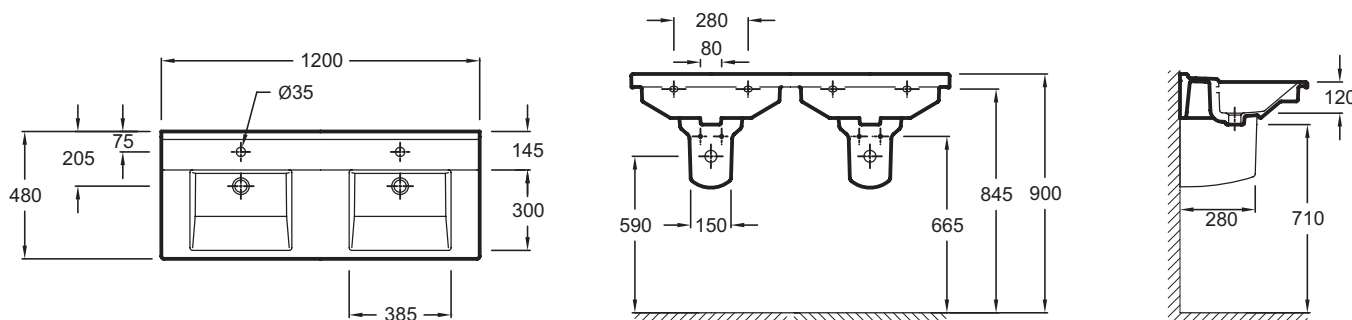

EXF112

Коллекция: STRUKTURA

Отделки*:

00 - белый

Преимущества для конечного пользователя

- **Функциональность:** Широкая задняя поверхность для принадлежностей
- **Легкий уход:** Возвышенность на задней части раковины предполагает лучшее прилегание с зеркалом для облегчения чистки

Технические характеристики

- **Размеры (см):** 120 x 48 см
- **Разметка сверления отверстия для смесителя:** С 2 отверстиями для смесителя, 3 размечено
- **Вес:** 34,4 кг
- **Дополнительная опция:** Полотенцесушитель, полупьедестал

Связанные продукты

- E78297: Хромированный бутылочный сифон

Общая информация

Спецификация продукта: Двойная подвесная раковина-столешница 120 x 48 см. EXF112. Коллекция: STRUKTURA. Размеры (см): 120 x 48 см. Вес: 34,4 кг. Разметка сверления отверстия для смесителя: С 2 отверстиями для смесителя, 3 размечено. Дополнительная опция: Полотенцесушитель, полупьедестал.