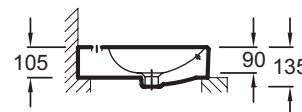

EVA112

Коллекция: VOX

Отделка*:

00 - белый

Общие характеристики:

Преимущества для конечного пользователя

- Широкий выбор: 6 размеров, с/без отверстия для смесителя, с/без переливного отверстия, 1 или 2 размеченных отверстия
- Быстрый уход: Глазурованная с 3-х сторон, мягкие края без острых углов
- Эстетическая: Переливное прямоугольное отверстие в передней части, с заглушкой, высота бортика уменьшена до 10.5 см

Преимущества при монтаже

- Аккуратная установка: Гладкая нижняя поверхность. Глубина чаши не превышает общей высоты раковины, без переливного отверстия и отверстия для смесителя

Технические характеристики

- Размеры (см): 120 x 45 см
- Вес: 26 кг
- Разметка сверления отверстия для смесителя: С 1 отверстием для смесителя
- В комплекте: заглушка для переливного отверстия

Общая информация

Спецификация продукта: Накладная раковина 120 x 45 см, 1 отверстием для смесителя. EVA112. Коллекция: VOX. Размеры (см): 120 x 45 см. Вес: 26 кг. Разметка сверления отверстия для смесителя: С 1 отверстием для смесителя. В комплекте: заглушка для переливного отверстия.