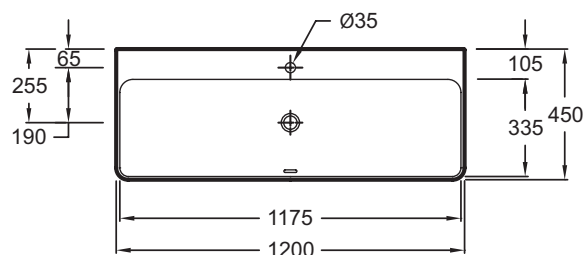

EVA112

Коллекция: VOX

Отделка*:

00 - белый

Общие характеристики:

Преимущества для конечного пользователя

- Широкий выбор: 6 размеров, с/без отверстия для смесителя, с/без переливного отверстия, 1 или 2 размеченных отверстия
- Быстрый уход: Глазурованная с 3-х сторон, мягкие края без острых углов
- Эстетическая: Переливное прямоугольное отверстие в передней части, с заглушкой, высота бортика уменьшена до 10.5 см

Преимущества при монтаже

- Аккуратная установка: Гладкая нижняя поверхность. Глубина чаши не превышает общей высоты раковины, без переливного отверстия и отверстия для смесителя

Технические характеристики

- Размеры (см): 120 x 45 см
- Вес: 26 кг
- Разметка сверления отверстия для смесителя: С 1 отверстием для смесителя
- В комплекте: заглушка для переливного отверстия

Общая информация

Спецификация продукта: Накладная раковина 120 x 45 см, 1 отверстием для смесителя. EVA112. Коллекция: VOX. Размеры (см): 120 x 45 см. Вес: 26 кг. Разметка сверления отверстия для смесителя: С 1 отверстием для смесителя. В комплекте: заглушка для переливного отверстия.