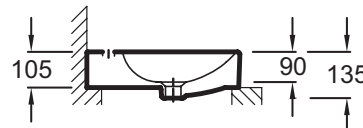

EVC012

Коллекция: VOX

Отделки*:

00 - белый

Преимущества для конечного пользователя

- Широкий выбор: 6 размеров, с/без отверстия для смесителя, с/без переливного отверстия, 1 или 2 размеченных отверстия
- Быстрый уход: Глазурованная с 3-х сторон, мягкие края без острых углов
- Эстетическая: Переливное прямоугольное отверстие в передней части, с заглушкой, высота бортика уменьшена до 10.5 см

Преимущества при монтаже

- Аккуратная установка: Гладкая нижняя поверхность. Глубина чаши не превышает общей высоты раковины, без переливного отверстия и отверстия для смесителя

Технические характеристики

- Размеры (см): 80 x 45 см
- Вес: 18,2 кг
- Разметка сверления отверстия для смесителя: С 1 отверстием для смесителя

Продукты для комплектации

- E78292: Укороченный слив для встраиваемых раковин без перелива

Общая информация

Спецификация продукта: Накладная раковина 80 x 45 см, без переливного отверстия. EVC012. Коллекция: VOX. Размеры (см): 80 x 45 см. Вес: 18,2 кг. Разметка сверления отверстия для смесителя: С 1 отверстием для смесителя.