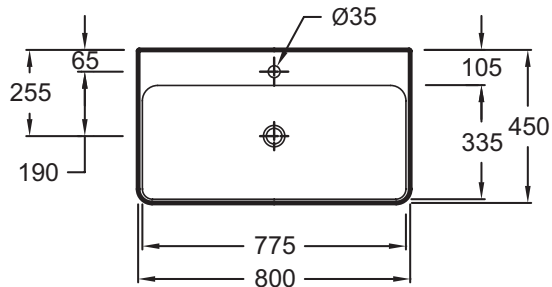

EVC012

Коллекция: VOX

Отделки*:

00 - белый

Преимущества для конечного пользователя

- Широкий выбор: 6 размеров, с/без отверстия для смесителя, с/без переливного отверстия, 1 или 2 размеченных отверстия
- Быстрый уход: Глазурованная с 3-х сторон, мягкие края без острых углов
- Эстетическая: Переливное прямоугольное отверстие в передней части, с заглушкой, высота бортика уменьшена до 10.5 см

Преимущества при монтаже

- Аккуратная установка: Гладкая нижняя поверхность. Глубина чаши не превышает общей высоты раковины, без переливного отверстия и отверстия для смесителя

Технические характеристики

- Размеры (см): 80 x 45 см
- Вес: 18,2 кг
- Разметка сверления отверстия для смесителя: С 1 отверстием для смесителя

Продукты для комплектации

- E78292: Укороченный слив для встраиваемых раковин без перелива

Общая информация

Спецификация продукта: Накладная раковина 80 x 45 см, без переливного отверстия. EVC012. Коллекция: VOX. Размеры (см): 80 x 45 см. Вес: 18,2 кг. Разметка сверления отверстия для смесителя: С 1 отверстием для смесителя.