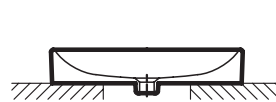

Коллекция: VOX

Отделки*:

00 - белый

Общие характеристики:

Преимущества для конечного пользователя

- Широкий выбор: 6 размеров, с/без отверстия для смесителя, с/без переливного отверстия, 1 или 2 размеченных отверстия
- Быстрый уход: Глазированная с 3-х сторон, мягкие края без острых углов
- Эстетическая: Переливное прямоугольное отверстие в передней части, с заглушкой, высота бортика уменьшена до 10.5 см

Преимущества при монтаже

- Аккуратная установка: Гладкая нижняя поверхность. Глубина чаши не превышает общей высоты раковины, без переливного отверстия и отверстия для смесителя

Технические характеристики

- Размеры (см): 60 x 45 см
- Вес: 14,5 кг
- Разметка сверления отверстия для смесителя: С 3 отверстиями для смесителя
- В комплекте: заглушка для переливного отверстия

Общая информация

Спецификация продукта: Накладная раковина 60 x 45 см, 3 отверстиями для смесителя. EVD112-53. Коллекция: VOX. Размеры (см): 60 x 45 см. Вес: 14,5 кг. Разметка сверления отверстия для смесителя: С 3 отверстиями для смесителя. В комплекте: заглушка для переливного отверстия.