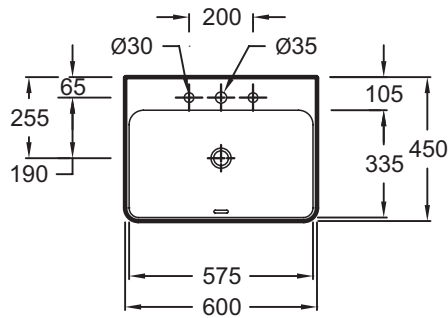

Коллекция: VOX

Отделки*:

00 - белый

Общие характеристики:

Преимущества для конечного пользователя

- Широкий выбор: 6 размеров, с/без отверстия для смесителя, с/без переливного отверстия, 1 или 2 размеченных отверстия
- Быстрый уход: Глазированная с 3-х сторон, мягкие края без острых углов
- Эстетическая: Переливное прямоугольное отверстие в передней части, с заглушкой, высота бортика уменьшена до 10.5 см

Преимущества при монтаже

- Аккуратная установка: Гладкая нижняя поверхность. Глубина чаши не превышает общей высоты раковины, без переливного отверстия и отверстия для смесителя

Технические характеристики

- Размеры (см): 60 x 45 см
- Вес: 14,5 кг
- Разметка сверления отверстия для смесителя: С 3 отверстиями для смесителя
- В комплекте: заглушка для переливного отверстия

Общая информация

Спецификация продукта: Накладная раковина 60 x 45 см, 3 отверстиями для смесителя. EVD112-53. Коллекция: VOX. Размеры (см): 60 x 45 см. Вес: 14,5 кг. Разметка сверления отверстия для смесителя: С 3 отверстиями для смесителя. В комплекте: заглушка для переливного отверстия.