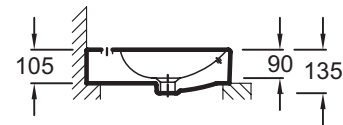

Коллекция: VOX

Отделки*:

00 - белый

Общие характеристики:

Преимущества для конечного пользователя

- Широкий выбор: 6 размеров, с/без отверстия для смесителя, с/без переливного отверстия, 1 или 2 размеченных отверстия
- Быстрый уход: Глазированная с 3-х сторон, мягкие края без острых углов
- Эстетическая: Переливное прямоугольное отверстие в передней части, с заглушкой, высота бортика уменьшена до 10.5 см

Преимущества при монтаже

- Аккуратная установка: Гладкая нижняя поверхность. Глубина чаши не превышает общей высоты раковины, без переливного отверстия и отверстия для смесителя

Технические характеристики

- Размеры (см): 60 x 45 см
- Вес: 14,5 кг
- Разметка сверления отверстия для смесителя: С 3 отверстиями для смесителя
- В комплекте: заглушка для переливного отверстия

Общая информация

Спецификация продукта: Накладная раковина 60 x 45 см, 3 отверстиями для смесителя. EVD112-53. Коллекция: VOX. Размеры (см): 60 x 45 см. Вес: 14,5 кг. Разметка сверления отверстия для смесителя: С 3 отверстиями для смесителя. В комплекте: заглушка для переливного отверстия.