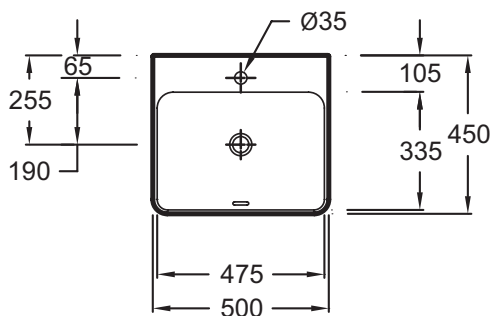

EVE112

Коллекция: VOX

Отделки*:

00 - белый

Общие характеристики:

Преимущества для конечного пользователя

- Широкий выбор: 6 размеров, с/без отверстия для смесителя, с/без переливного отверстия, 1 или 2 размеченных отверстия
- Быстрый уход: Глазурованная с 3-х сторон, мягкие края без острых углов
- Эстетическая: Переливное прямоугольное отверстие в передней части, с заглушкой, высота бортика уменьшена до 10.5 см

Преимущества при монтаже

- Аккуратная установка: Гладкая нижняя поверхность. Глубина чаши не превышает общей высоты раковины, без переливного отверстия и отверстия для смесителя

Технические характеристики

- Размеры (см): 50 x 45 см
- Разметка сверления отверстия для смесителя: С 1 отверстием для смесителя

- Вес: 12,3 кг
- В комплекте: заглушка для переливного отверстия

Общая информация

Спецификация продукта: Накладная раковина 50 x 45 см, 1 отверстием для смесителя. EVE112. Коллекция: VOX. Размеры (см): 50 x 45 см. Вес: 12,3 кг. Разметка сверления отверстия для смесителя: С 1 отверстием для смесителя. В комплекте: заглушка для переливного отверстия.