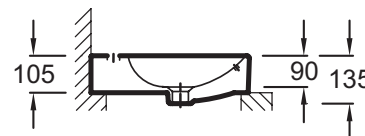

EVE112

Коллекция: VOX

Отделки*:

00 - белый

Общие характеристики:

Преимущества для конечного пользователя

- Широкий выбор: 6 размеров, с/без отверстия для смесителя, с/без переливного отверстия, 1 или 2 размеченных отверстия
- Быстрый уход: Глазурованная с 3-х сторон, мягкие края без острых углов
- Эстетическая: Переливное прямоугольное отверстие в передней части, с заглушкой, высота бортика уменьшена до 10.5 см

Преимущества при монтаже

- Аккуратная установка: Гладкая нижняя поверхность. Глубина чаши не превышает общей высоты раковины, без переливного отверстия и отверстия для смесителя

Технические характеристики

- Размеры (см): 50 x 45 см
- Разметка сверления отверстия для смесителя: С 1 отверстием для смесителя

- Вес: 12,3 кг
- В комплекте: заглушка для переливного отверстия

Общая информация

Спецификация продукта: Накладная раковина 50 x 45 см, 1 отверстием для смесителя. EVE112. Коллекция: VOX. Размеры (см): 50 x 45 см. Вес: 12,3 кг. Разметка сверления отверстия для смесителя: С 1 отверстием для смесителя. В комплекте: заглушка для переливного отверстия.