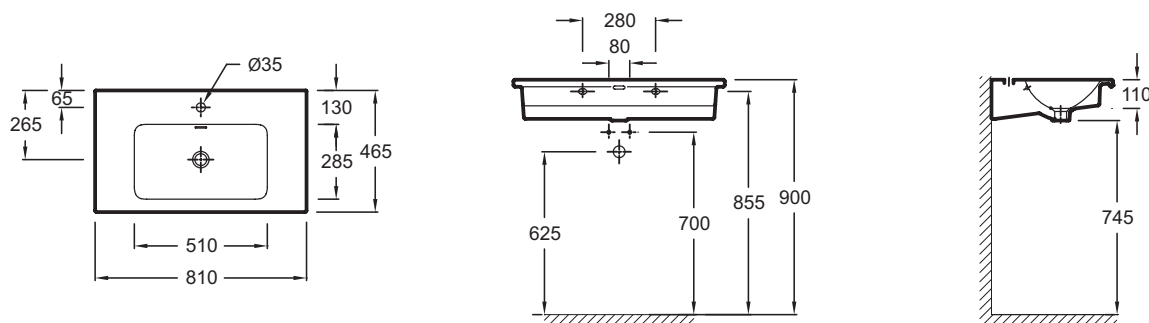

EXAE112-Z

Коллекция: VOX

Отделка*:

00 - белый

Общие характеристики:

Преимущества для конечного пользователя

- Дизайн: Изящная подвесная раковина-столешница, для установки на мебель
- Функциональность: Широкие полочки, большая и глубокая раковина с мягкими краями без острых углов для легкой очистки

Технические характеристики

- Размеры (см): 80 x 46 см
- Вес: 20 кг
- Материал: Керамика
- Тип установки: Подвесные
- Нормы и правила: NF
- Разметка сверления отверстия для смесителя: С 1 отверстием для смесителя

Общая информация

Спецификация продукта: Подвесная раковина-столешница для установки на мебель, 80 x 46 см, правосторонняя. EXAE112-Z. Коллекция: VOX. Размеры (см): 80 x 46 см. Вес: 20 кг. Материал: Керамика. Тип установки: Подвесные. Нормы и правила: NF. Разметка сверления отверстия для смесителя: С 1 отверстием для смесителя.