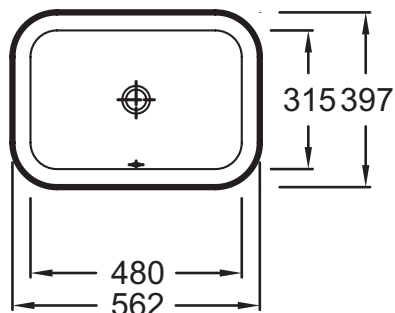

EYA102

Коллекция: VOX

Отделки*:

00 - белый

Общие характеристики:

Преимущества для конечного пользователя

- Широкий выбор: 4 формы, 7 размеров с/без переливного отверстия
- Быстрый уход: Полностью глазированная, мягкие края без острых углов, глубокая раковина для уменьшения количества брызг
- Эстетическая: Скрытое переливное отверстие, сливная труба встраивается в раковину-столешницу

Преимущества при монтаже

- Аккуратная и точная установка: Гладкий обод, встраиваемая

Технические характеристики

- Размеры (см): 56 x 39,50 см
- В комплекте: крепежи
- Без заглушки для переливного отверстия
- Вес: 15 кг
- Отверстие перелива в передней части

Общая информация

Спецификация продукта: Встраиваемая раковина 56,2 x 39,7 см с переливным отверстием, устанавливаемая снизу. EYA102. Коллекция: VOX. Размеры (см): 56 x 39,50 см. Вес: 15 кг. В комплекте: крепежи. Отверстие перелива в передней части. Без заглушки для переливного отверстия.