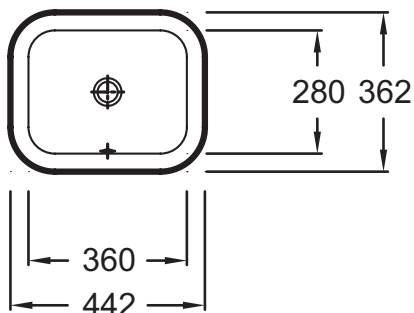

### Преимущества для конечного пользователя

- Широкий выбор: 4 формы, 7 размеров с/без переливного отверстия
- Быстрый уход: Полностью глазированная, мягкие края без острых углов, глубокая раковина для уменьшения количества брызг
- Эстетическая: Скрытое переливное отверстие, сливная труба встраивается в раковину-столешницу

### Технические характеристики

- Размеры (см): 44,20 x 36,20 см
- Материал: Керамика
- С переливным отверстием
- Вес: 11,2 кг
- В комплекте: крепежи
- Без заглушки для переливного отверстия

### Общая информация

Спецификация продукта: Встраиваемая раковина 44,2 x 36,2 см с переливным отверстием. EYC102. Коллекция: VOX. Размеры (см): 44,20 x 36,20 см. Вес: 11,2 кг. Материал: Керамика. В комплекте: крепежи. С переливным отверстием. Без заглушки для переливного отверстия.