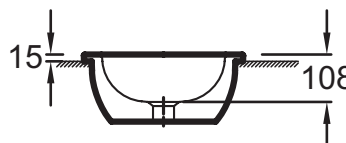

Преимущества при монтаже

- Аккуратная и точная установка: Основание с гладким ободом

Технические характеристики

- Размеры (см): 44 x 36 см
- Без переливного отверстия
- Вес: 11,1 кг

Продукты для комплектации

- E78292: Укороченный слив для встраиваемых раковин без перелива

Общая информация

Спецификация продукта: Встраиваемая раковина 44,2 x 36,2 см без переливного отверстия. EYD002. Коллекция: VOX. Размеры (см): 44 x 36 см. Вес: 11,1 кг. Без переливного отверстия.