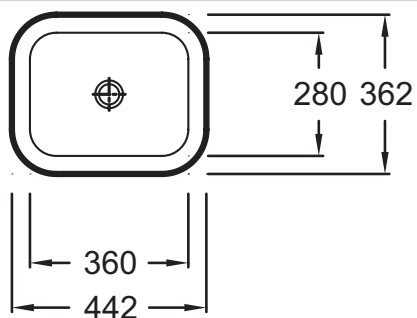

Преимущества при монтаже

- Аккуратная и точная установка: Основание с гладким ободом

Технические характеристики

- Размеры (см): 44 x 36 см
- Без переливного отверстия
- Вес: 11,1 кг

Продукты для комплектации

- E78292: Укороченный слив для встраиваемых раковин без перелива

Общая информация

Спецификация продукта: Встраиваемая раковина 44,2 x 36,2 см без переливного отверстия. EYD002. Коллекция: VOX. Размеры (см): 44 x 36 см. Вес: 11,1 кг. Без переливного отверстия.