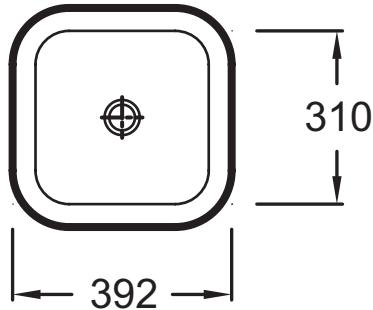

### Технические характеристики

- Размеры (см): 39 x 39 см
- В комплекте: крепежи
- Вес: 11 кг
- Без переливного отверстия

### Общая информация

Спецификация продукта: Встраиваемая раковина 39,2 x 39,2 см без переливного отверстия. EYE002. Коллекция: VOX. Размеры (см): 39 x 39 см. Вес: 11 кг. В комплекте: крепежи. Без переливного отверстия.