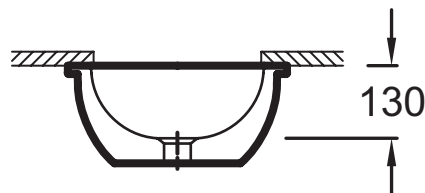

### Преимущества при монтаже

- Аккуратная и точная установка: Гладкий обод, встраиваемая

### Технические характеристики

- Размеры (см): 39 x 39 см
- В комплекте: крепежи
- Вес: 11 кг
- Без переливного отверстия

### Продукты для комплектации

- E78292: Укороченный слив для встраиваемых раковин без перелива

### Общая информация

Спецификация продукта: Встраиваемая раковина 39,2 x 39,2 см без переливного отверстия. EYE002. Коллекция: VOX. Размеры (см): 39 x 39 см. Вес: 11 кг. В комплекте: крепежи. Без переливного отверстия.