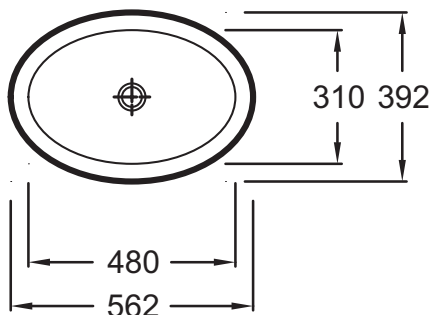

### Технические характеристики

- Размеры (см): 56 x 39 см
- Крепежи: Крепежи в комплекте
- Без переливного отверстия
- Вес: 13,3 кг
- В комплекте: крепежи

### Общая информация

Спецификация продукта: Встраиваемая раковина 56,2 x 39,2 см без переливного отверстия. EYG002. Коллекция: VOX. Размеры (см): 56 x 39 см. Вес: 13,3 кг. Крепежи: Крепежи в комплекте. В комплекте: крепежи. Без переливного отверстия.