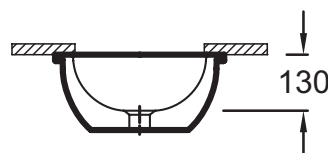

### Преимущества при монтаже

- Аккуратная и точная установка: Гладкий обод, встраиваемая

### Технические характеристики

- Размеры (см): 56 x 39 см
- Крепежи: Крепежи в комплекте
- Без переливного отверстия
- Вес: 13,3 кг
- В комплекте: крепежи

### Продукты для комплектации

- E78292: Укороченный слив для встраиваемых раковин без перелива

### Общая информация

Спецификация продукта: Встраиваемая раковина 56,2 x 39,2 см без переливного отверстия. EYG002. Коллекция: VOX. Размеры (см): 56 x 39 см. Вес: 13,3 кг. Крепежи: Крепежи в комплекте. В комплекте: крепежи. Без переливного отверстия.