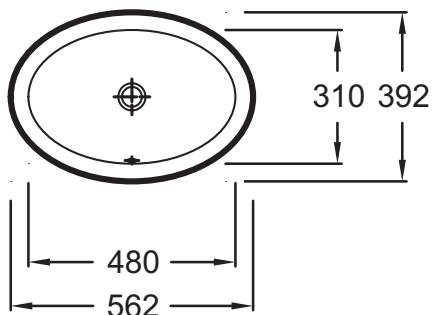

EYG102

Коллекция: VOX

Отделки*:

00 - белый

Общие характеристики:

Преимущества для конечного пользователя

- Широкий выбор: 4 формы, 7 размеров с/без переливного отверстия
- Быстрый уход: Полностью глазированная, мягкие края без острых углов, глубокая раковина для уменьшения количества брызг
- Эстетическая: Скрытое переливное отверстие, сливная труба встраивается в раковину-столешницу

Преимущества при монтаже

- Аккуратная и точная установка: Гладкий обод, встраиваемая

Технические характеристики

- Размеры (см): 56,20 x 39,20 см
- В комплекте: крепежи
- Без заглушки для переливного отверстия
- Вес: 13,3 кг
- Отверстие перелива в передней части

Общая информация

Спецификация продукта: Встраиваемая раковина 56,2 x 39,2 см с переливным отверстием, устанавливаемая снизу. EYG102. Коллекция: VOX. Размеры (см): 56,20 x 39,20 см. Вес: 13,3 кг. В комплекте: крепежи. Отверстие перелива в передней части. Без заглушки для переливного отверстия.