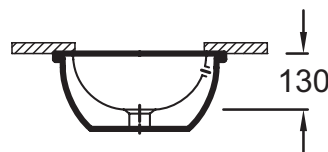

EYG102

Коллекция: VOX

Отделки*:

00 - белый

Общие характеристики:

Преимущества для конечного пользователя

- Широкий выбор: 4 формы, 7 размеров с/без переливного отверстия
- Быстрый уход: Полностью глазированная, мягкие края без острых углов, глубокая раковина для уменьшения количества брызг
- Эстетическая: Скрытое переливное отверстие, сливная труба встраивается в раковину-столешницу

Преимущества при монтаже

- Аккуратная и точная установка: Гладкий обод, встраиваемая

Технические характеристики

- Размеры (см): 56,20 x 39,20 см
- В комплекте: крепежи
- Без заглушки для переливного отверстия
- Вес: 13,3 кг
- Отверстие перелива в передней части

Общая информация

Спецификация продукта: Встраиваемая раковина 56,2 x 39,2 см с переливным отверстием, устанавливаемая снизу. EYG102. Коллекция: VOX. Размеры (см): 56,20 x 39,20 см. Вес: 13,3 кг. В комплекте: крепежи. Отверстие перелива в передней части. Без заглушки для переливного отверстия.