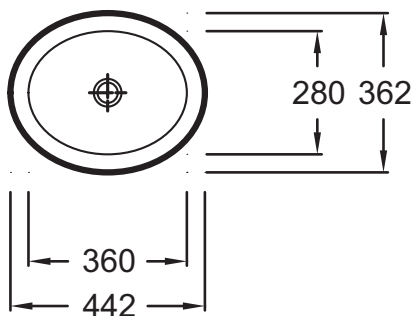

### Технические характеристики

- Размеры (см): 44 x 36 см
- В комплекте: крепежи
- Вес: 9,9 кг
- Без переливного отверстия

### Общая информация

Спецификация продукта: Встраиваемая раковина 44,2 x 36,2 см без переливного отверстия. EYI002. Коллекция: VOX. Размеры (см): 44 x 36 см. Вес: 9,9 кг. В комплекте: крепежи. Без переливного отверстия.