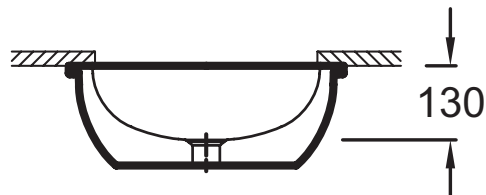

EYK002

Коллекция: VOX

Отделки*:

00 - белый

Преимущества для конечного пользователя

- Широкий выбор: 4 формы, 7 размеров с/без переливного отверстия
- Быстрый уход: Полностью глазированная, мягкие края без острых углов, глубокая раковина для уменьшения количества брызг
- Эстетическая: Скрытое переливное отверстие, сливная труба встраивается в раковину-столешницу

Преимущества при монтаже

- Аккуратная и точная установка: Гладкий обод, встраиваемая

Технические характеристики

- Размеры (см): 48,20 x 48,20 см
- В комплекте: крепежи
- Вес: 13,3 кг
- Без переливного отверстия

Продукты для комплектации

- E78292: Укороченный слив для встраиваемых раковин без перелива

Общая информация

Спецификация продукта: Встраиваемая раковина диаметром 48,2 см без переливного отверстия. EYK002. Коллекция: VOX. Размеры (см): 48,20 x 48,20 см. Вес: 13,3 кг. В комплекте: крепежи. Без переливного отверстия.