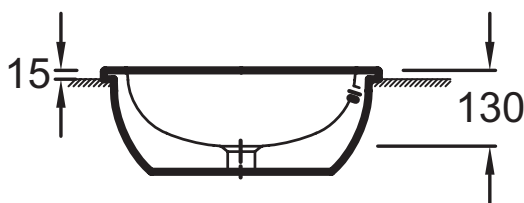

EYL102

Коллекция: VOX

Отделки*:

00 - белый

Общие характеристики:

Преимущества для конечного пользователя

- Комфорт: глубокая раковина для уменьшения количества брызг
- Быстрый уход: Глазурованная внешняя сторона, мягкие края без острых углов

Преимущества при монтаже

- Аккуратная и точная установка: Основание с гладким ободом

Технические характеристики

- Размеры (см): 48 x 48 см
- Материал: Керамика
- Отверстие перелива в передней части
- Вес: 13,3 кг
- Тип установки: Встраиваемые
- Без заглушки для переливного отверстия

Общая информация

Спецификация продукта: Встраиваемая раковина R48,2 см с переливным отверстием. EYL102. Коллекция: VOX. Размеры (см): 48 x 48 см. Вес: 13,3 кг. Материал: Керамика. Тип установки: Встраиваемые. Отверстие перелива в передней части. Без заглушки для переливного отверстия.