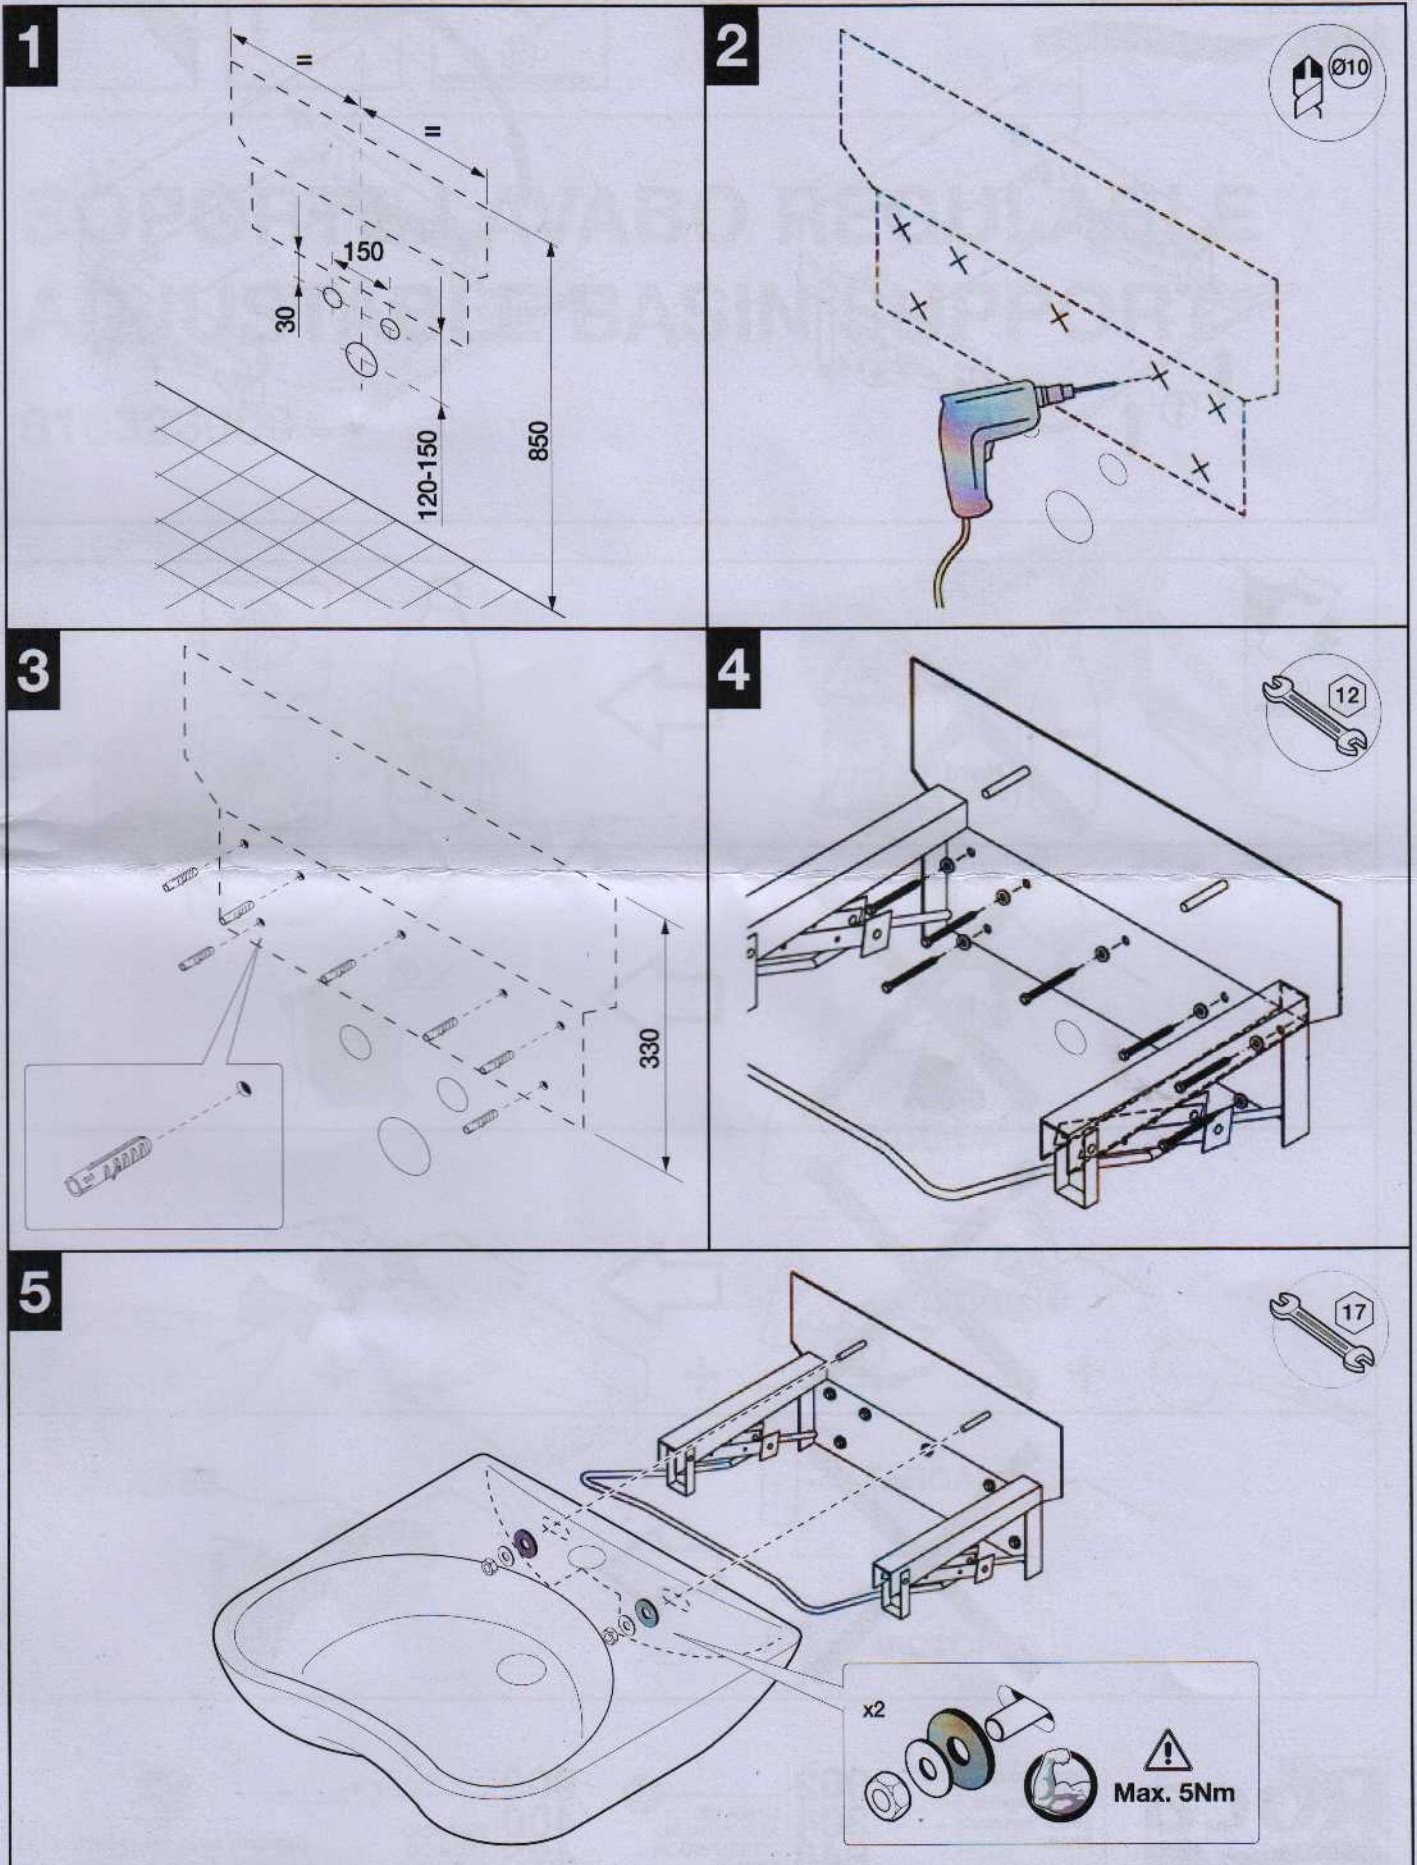

Roca

SOPORTE LAVABO REGULABLE ADJUSTABLE BASIN SUPPORT

816323000

ACCESS

+

+

LOGICA

MONODIN

TARGA

VICTORIA

+

ES Instalación en la pared

EN Installation on the wall

FR Installation dans le mur

PT Instalação na parede

2HG272000