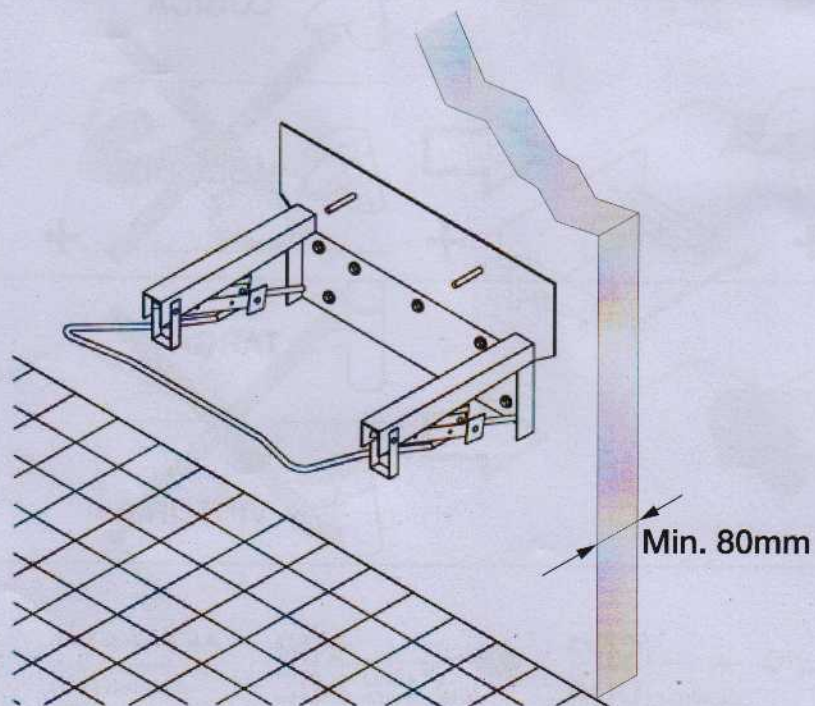

Roca

SOPORTE LAVABO REGULABLE ADJUSTABLE BASIN SUPPORT

816323000

ACCESS

+

+

LOGICA

MONODIN

TARGA

VICTORIA

+

ES Instalación en la pared

EN Installation on the wall

FR Installation dans le mur

PT Instalação na parede

2HG272000