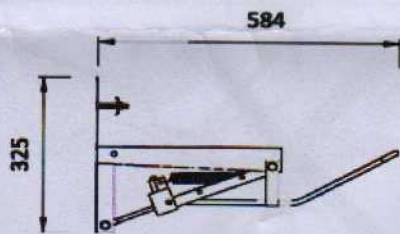

Roca

SOPORTE LAVABO REGULABLE ADJUSTABLE BASIN SUPPORT

816323000

ACCESS

+

+

LOGICA

MONODIN

TARGA

VICTORIA

+

ES Instalación en la pared

EN Installation on the wall

FR Installation dans le mur

PT Instalação na parede

2HG272000