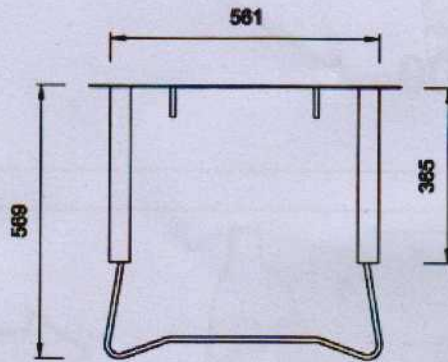

Roca

SOPORTE LAVABO REGULABLE ADJUSTABLE BASIN SUPPORT

816323000

ACCESS

+

+

LOGICA

MONODIN

TARGA

VICTORIA

+

ES Instalación en la pared

EN Installation on the wall

FR Installation dans le mur

PT Instalação na parede

2HG272000