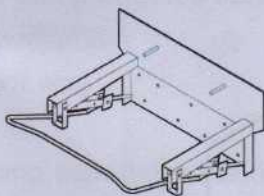

Roca

SOPORTE LAVABO REGULABLE ADJUSTABLE BASIN SUPPORT

816323000

ACCESS

+

+

LOGICA

MONODIN

TARGA

VICTORIA

+

ES Instalación en la pared

EN Installation on the wall

FR Installation dans le mur

PT Instalação na parede

2HG272000