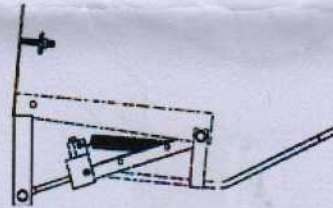

Roca

SOPORTE LAVABO REGULABLE ADJUSTABLE BASIN SUPPORT

816323000

ACCESS

+

+

LOGICA

MONODIN

TARGA

VICTORIA

+

ES Instalación en la pared

EN Installation on the wall

FR Installation dans le mur

PT Instalação na parede

2HG272000