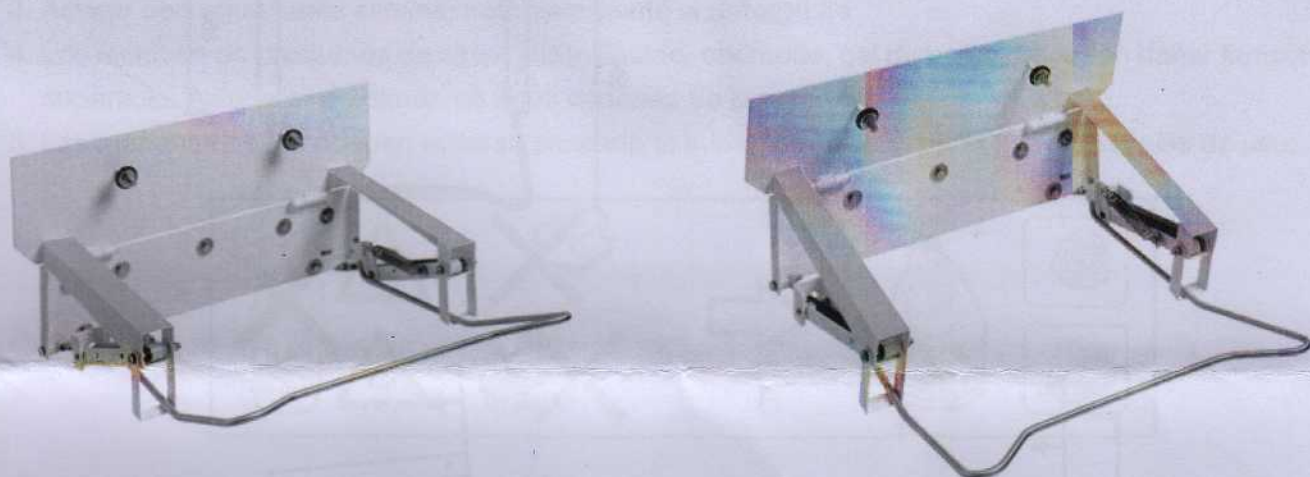

Roca

SOPORTE LAVABO REGULABLE ADJUSTABLE BASIN SUPPORT

816323000

ACCESS

+

+

LOGICA

MONODIN

TARGA

VICTORIA

+

ES Instalación en la pared

EN Installation on the wall

FR Installation dans le mur

PT Instalação na parede

2HG272000