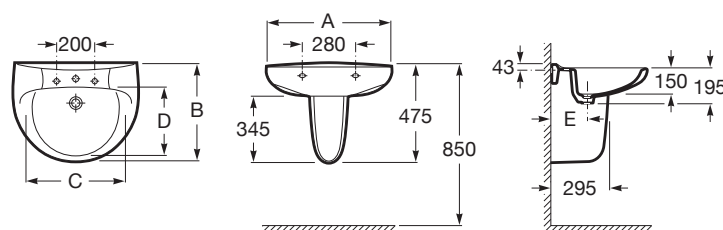

Настенная керамическая раковина

Конфигурация отверстия под смеситель: 1
 центральное отверстие под смеситель
 Материал: Керамика
 Рекомендовано для общественных мест
 Тип монтажа: Настенная
 Форма: Круглый

Цвета и отделки

Как сформировать полный артикул
 Замените "... " нужным кодом отделки или цвета

17 Pergamon

Размеры

Длина: 600 mm.
 Ширина: 510 mm.
 Высота: 195 mm.

Совместим с артикулом

337392..Y Полупьедестал
 337390..0 Керамический пьедестал для раковины

Технические чертежи

A	B	C	D	E
650	510	520	335	205
560	460	450	295	205
520	410	415	255	190