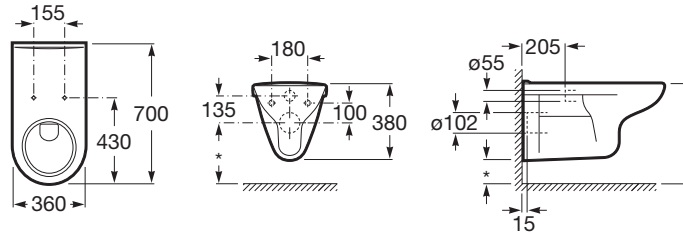

Технические чертежи

*According to current regulations for accesible products.