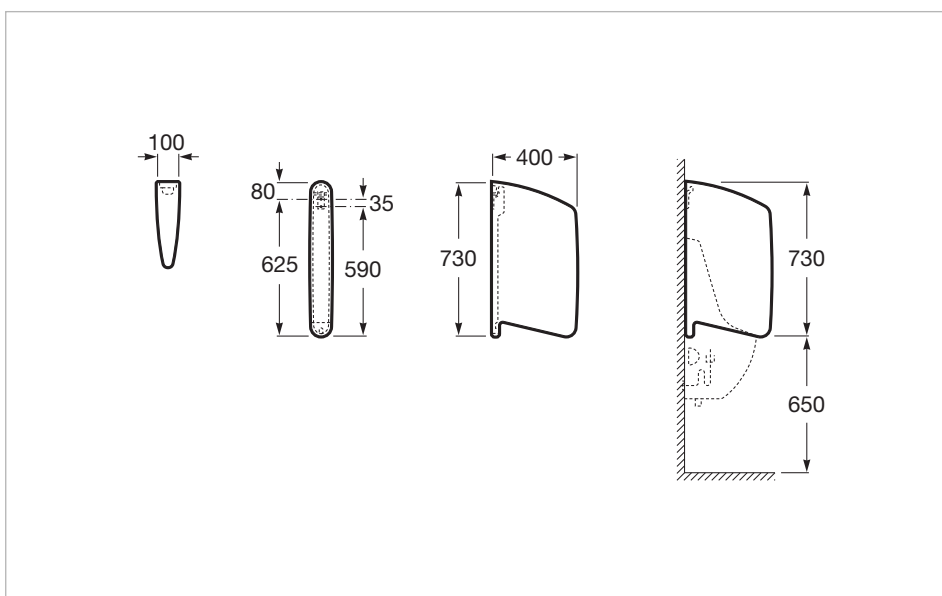

Керамическая перегородка для писсуара

Рекомендовано для общественных мест

Цвета и отделки

Как сформировать полный артикул
Замените "... " нужным кодом отделки или цвета

00 Белый

Размеры

Длина: 100 mm.

Ширина: 400 mm.

Высота: 730 mm.

Технические чертежи

Элемент, обеспечивающий личное пространство современной ванной комнаты. Нежные и емкие линии предлагают разнообразие и функциональность.