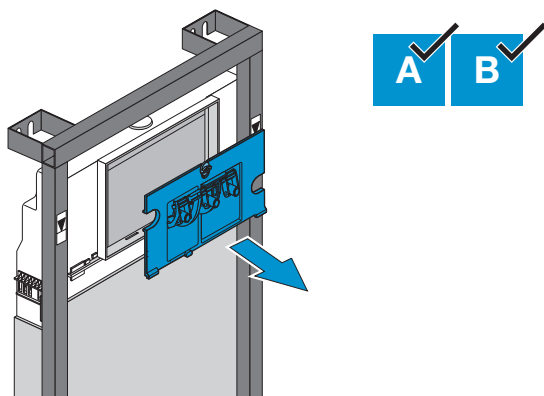

3

4

2

1

2/4 L

3/4,5 L

3/6 L

B

B

A B

A ✓ B ✗

A ✓ B ✗

Auto descarga
Auto flush

🕒 = 10-60 s.

Media descarga
Half flush

🕒 > 60 s.