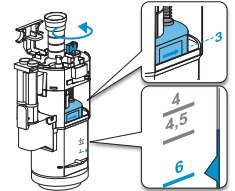

3

4

2

1

2/4 L

3/4,5 L

3/6 L

B

B

A B

A ✓ B ✗

A ✓ B ✗

Auto descarga
Auto flush

🕒 = 10-60 s.

Media descarga
Half flush

🕒 > 60 s.