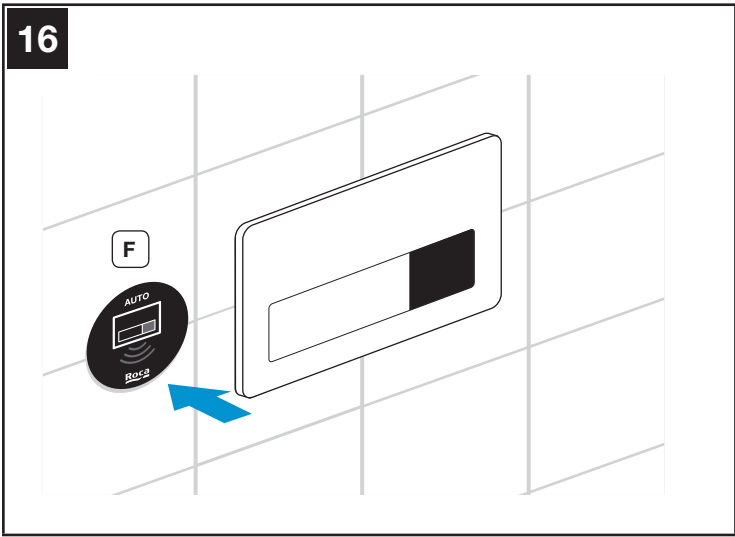

B

A B

A ✓ B ✗

A ✓ B ✗

Auto descarga
Auto flush

🕒 = 10-60 s.

Media descarga
Half flush

🕒 > 60 s.