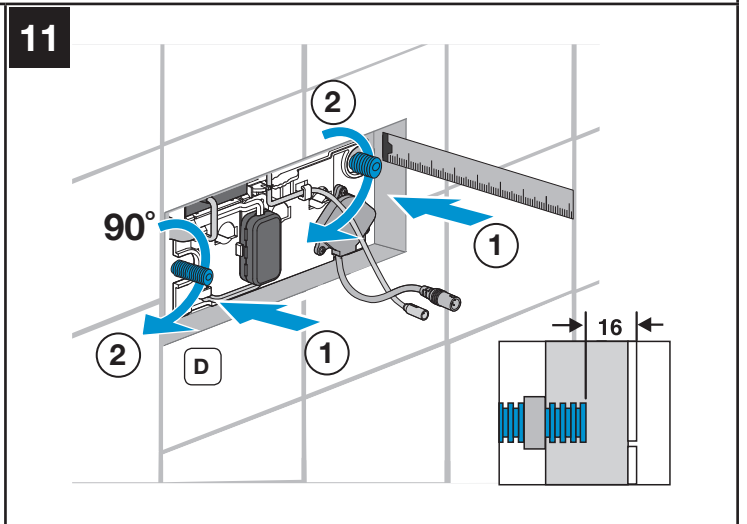

B

A B

A ✓ B ✗

A ✓ B ✗

Auto descarga
Auto flush

🕒 = 10-60 s.

Media descarga
Half flush

🕒 > 60 s.