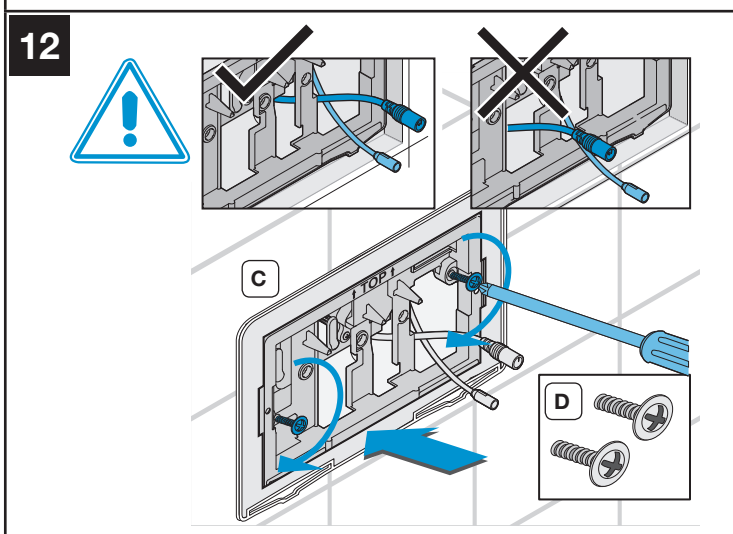

B

A B

A ✓ B ✗

A ✓ B ✗

Auto descarga
Auto flush

🕒 = 10-60 s.

Media descarga
Half flush

🕒 > 60 s.