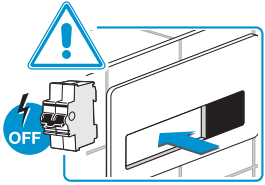

B

A B

A ✓ B ✗

A ✓ B ✗

Auto descarga
Auto flush

🕒 = 10-60 s.

Media descarga
Half flush

🕒 > 60 s.