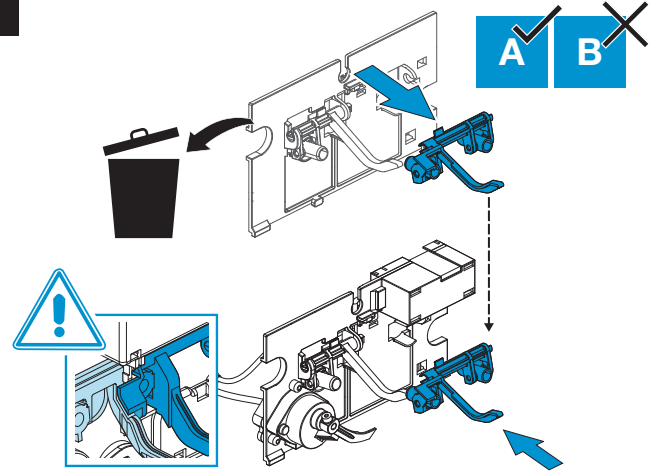

3

4

2

1

2/4 L

3/4,5 L

3/6 L

B

B

A B

A ✓ B ✗

A ✓ B ✗

Auto descarga
Auto flush

🕒 = 10-60 s.

Media descarga
Half flush

🕒 > 60 s.