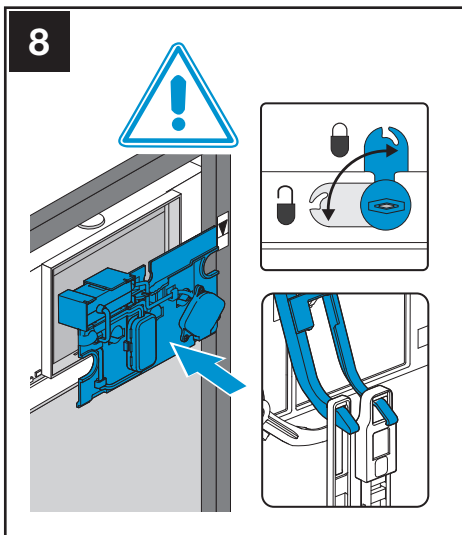

B

A B

A ✓ B ✗

A ✓ B ✗

Auto descarga
Auto flush

🕒 = 10-60 s.

Media descarga
Half flush

🕒 > 60 s.