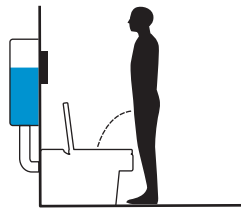

B

A B

A ✓ B ✗

A ✓ B ✗

Auto descarga
Auto flush

🕒 = 10-60 s.

Media descarga
Half flush

🕒 > 60 s.