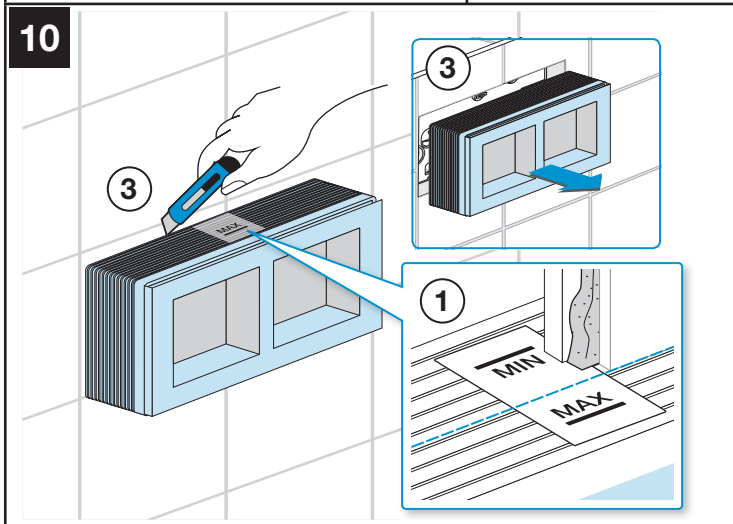

B

A B

A ✓ B ✗

A ✓ B ✗

Auto descarga
Auto flush

🕒 = 10-60 s.

Media descarga
Half flush

🕒 > 60 s.