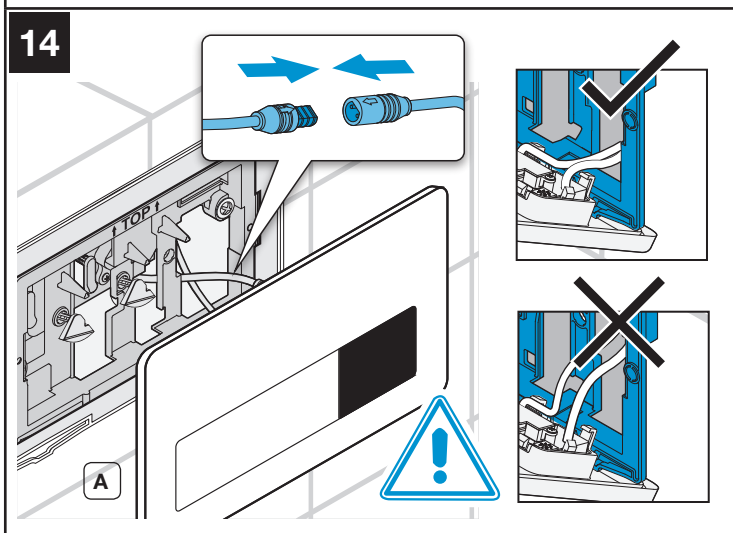

B

A B

A ✓ B ✗

A ✓ B ✗

Auto descarga
Auto flush

🕒 = 10-60 s.

Media descarga
Half flush

🕒 > 60 s.