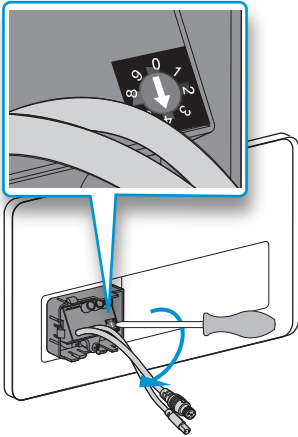

3

4

2

1

2/4 L

3/4,5 L

3/6 L

B

B

A B

A ✓ B ✗

A ✓ B ✗

Auto descarga
Auto flush

🕒 = 10-60 s.

Media descarga
Half flush

🕒 > 60 s.