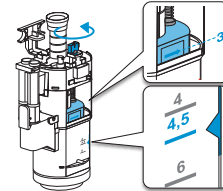

3

4

2

1

2/4 L

3/4,5 L

3/6 L

B

B

A B

A ✓ B ✗

A ✓ B ✗

Auto descarga
Auto flush

🕒 = 10-60 s.

Media descarga
Half flush

🕒 > 60 s.