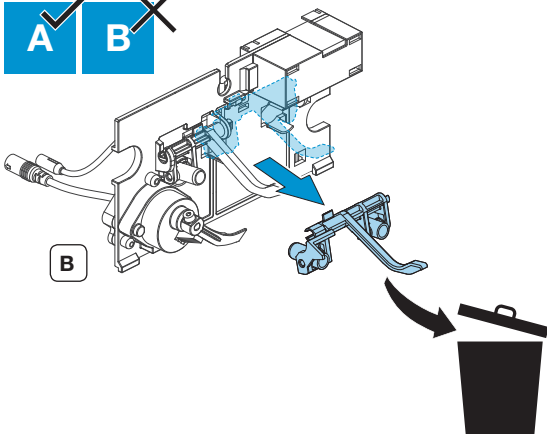

3

4

2

1

2/4 L

3/4,5 L

3/6 L

B

B

A B

A ✓ B ✗

A ✓ B ✗

Auto descarga
Auto flush

🕒 = 10-60 s.

Media descarga
Half flush

🕒 > 60 s.