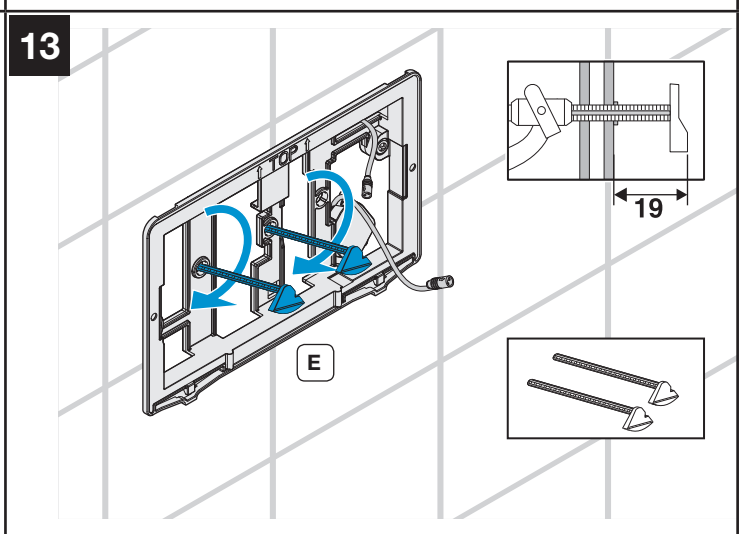

B

A B

A ✓ B ✗

A ✓ B ✗

Auto descarga
Auto flush

🕒 = 10-60 s.

Media descarga
Half flush

🕒 > 60 s.