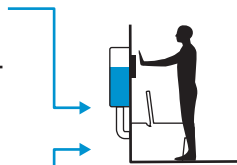

Descarga manual
Manual flush