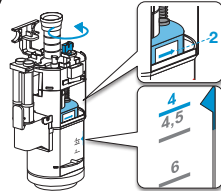

3

4

2

1

2/4 L

3/4,5 L

3/6 L

B

B

A B

A ✓ B ✗

A ✓ B ✗

Auto descarga
Auto flush

🕒 = 10-60 s.

Media descarga
Half flush

🕒 > 60 s.