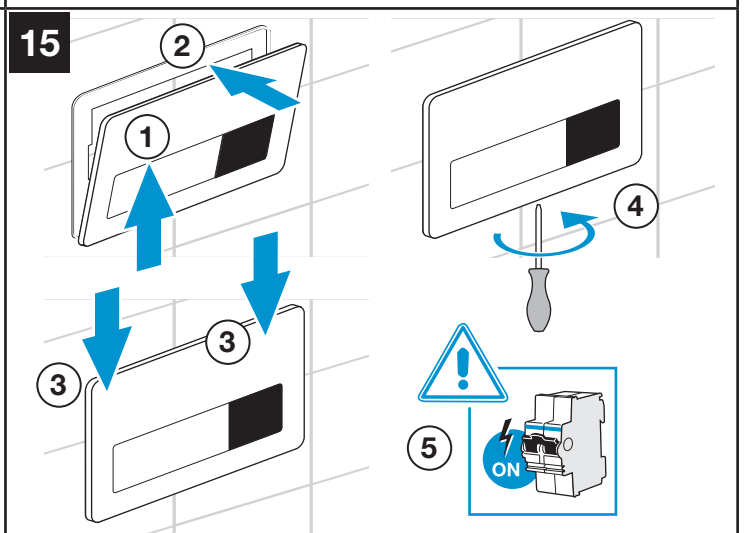

B

A B

A ✓ B ✗

A ✓ B ✗

Auto descarga
Auto flush

🕒 = 10-60 s.

Media descarga
Half flush

🕒 > 60 s.