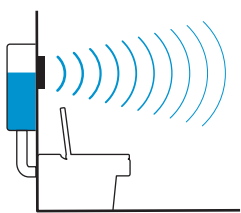

B

A B

A ✓ B ✗

A ✓ B ✗

Auto descarga
Auto flush

🕒 = 10-60 s.

Media descarga
Half flush

🕒 > 60 s.