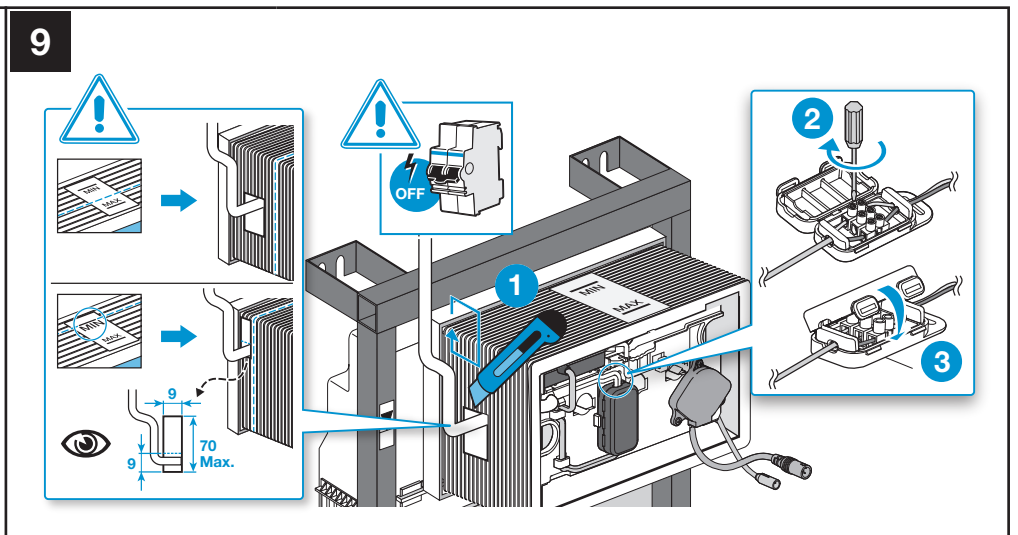

B

A B

A ✓ B ✗

A ✓ B ✗

Auto descarga
Auto flush

🕒 = 10-60 s.

Media descarga
Half flush

🕒 > 60 s.