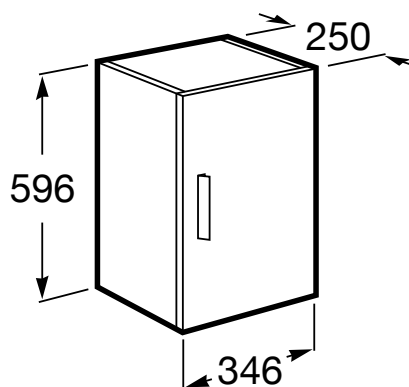

Шкафчик навесной 600 мм, венге

Двусторонний предмет мебели

Комбинация дверец и ящиков: 1 дверца

Регулируемая высота полок

Система открывания и закрывания: Мягкое закрывание дверец

Структура мебели: Дверцы

Тип дверцы: На петлях

Тип установки: Подвесной

Размеры

Длина: 346 mm.

Ширина: 250 mm.

Высота: 596 mm.

Технические чертежи

Коллекция Debba предлагает полный ассортимент керамических изделий и мебели, где каждый сможет найти подходящее решение. Линейка включает раковины различных размеров, решение с мебельным модулем и интегрированной раковиной, напольные и подвесные унитазы с сиденьем и крышкой. Биде также предлагается в напольной и подвесной версиях.