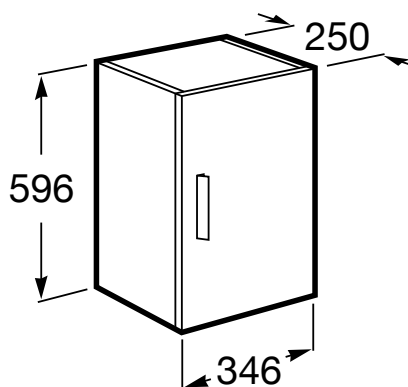

**Шкафчик навесной 600мм, белый**

Двусторонний предмет мебели

Комбинация дверец и ящиков: 1 дверца

Регулируемая высота полок

Система открывания и закрывания: Мягкое закрывание дверец

Структура мебели: Дверцы

Тип дверцы: На петлях

Тип установки: Подвесной

**Размеры**

Длина: 346 mm.

Ширина: 250 mm.

Высота: 596 mm.

**Технические чертежи**

Коллекция Debba предлагает полный ассортимент керамических изделий и мебели, где каждый сможет найти подходящее решение. Линейка включает раковины различных размеров, решение с мебельным модулем и интегрированной раковиной, напольные и подвесные унитазы с сиденьем и крышкой. Биде также предлагается в напольной и подвесной версиях.