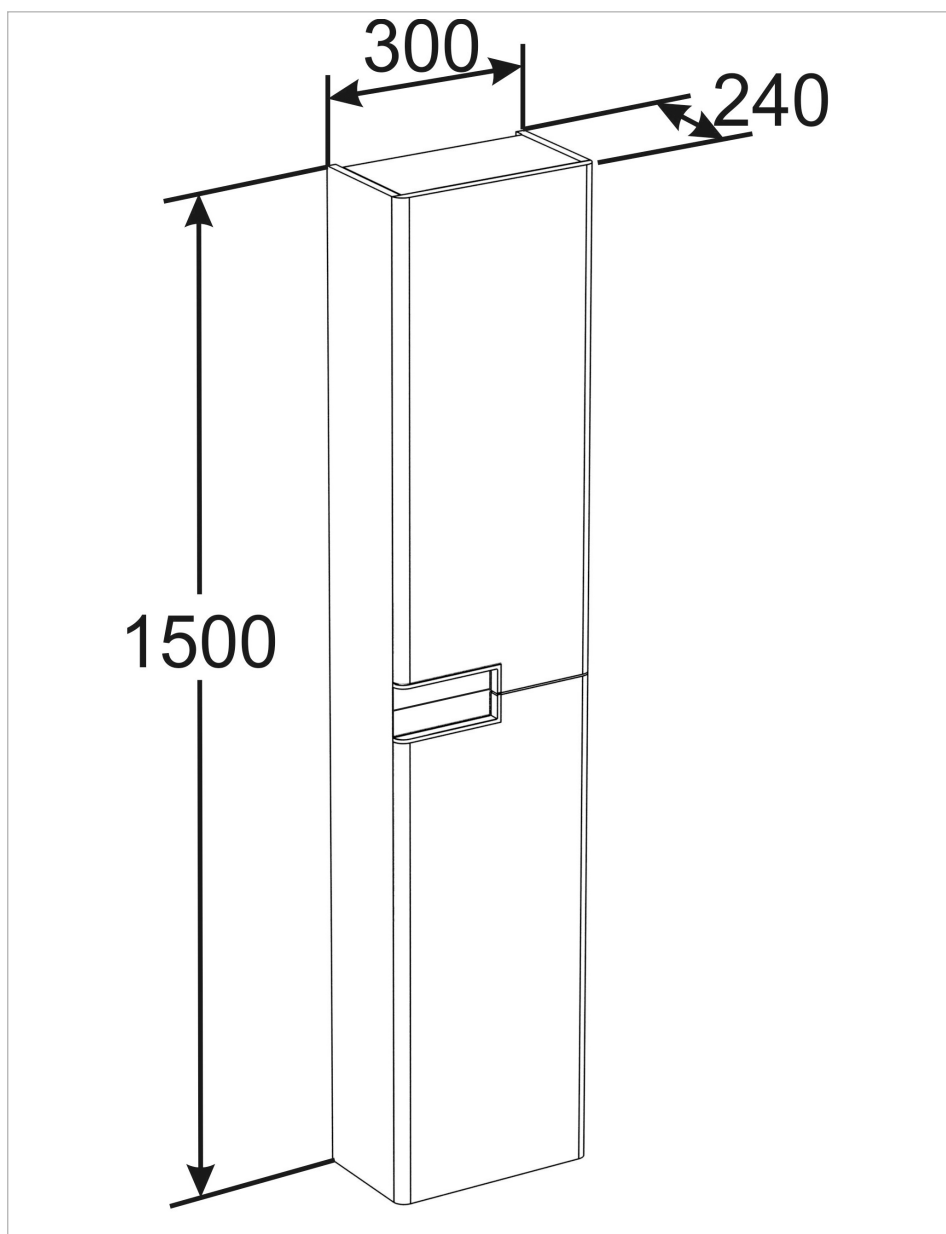

Технические чертежи

Практичное решение для классических интерьеров. Простые линии для неизменных пространств. Формы предметов коллекции понятны, элегантны и функциональны. Каждый отдельный продукт коллекции дарит комфорт надежных и проверенных решений пространства ванной комнаты.