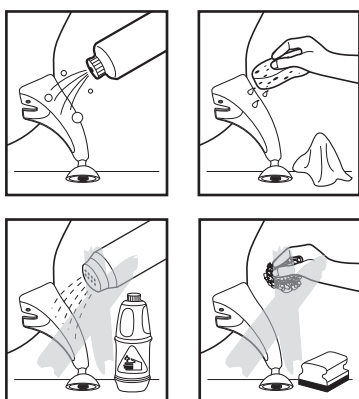

Bañera/ Bath/ Baignoire/ Badewanne/ Vasca/ Banheira/ Wanna/ Küvet
ATHICA

MANTENIMIENTO
MAINTENANCE
ENTRETIEN
PFLEGE
MANUTENZIONE
MANUTENÇÃO
KONSERWACJA
BAKIM

050912
 289699d

LíneaRoca
 HIDROMASAJE

902 30 48 48