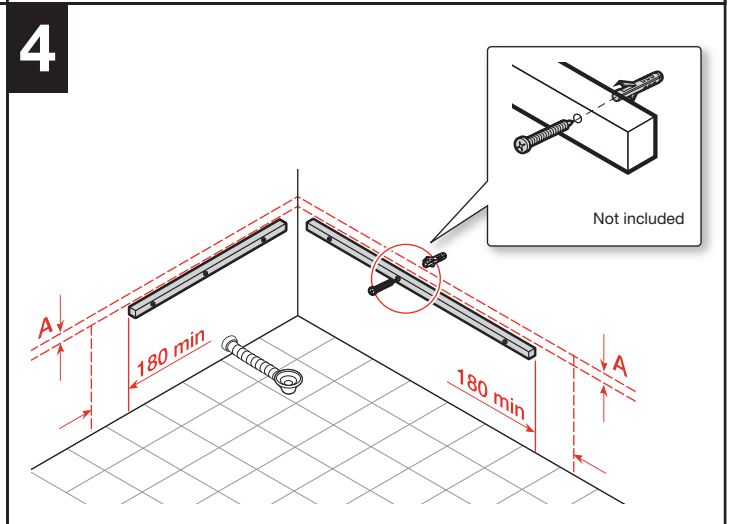

Roca

ELEMENT

A247704 - 1800x800

Roca-A506404600

Roca Sanitario, S.A.
Avda. Diagonal, 513
08029 Barcelona
SPAIN
www.roca.com

**902
304
848** 
LÍNEA DE
ATENCIÓN AL
CONSUMIDOR
ESPAÑA

**902
400
423** 
SERVICIO
TÉCNICO
ESPAÑA