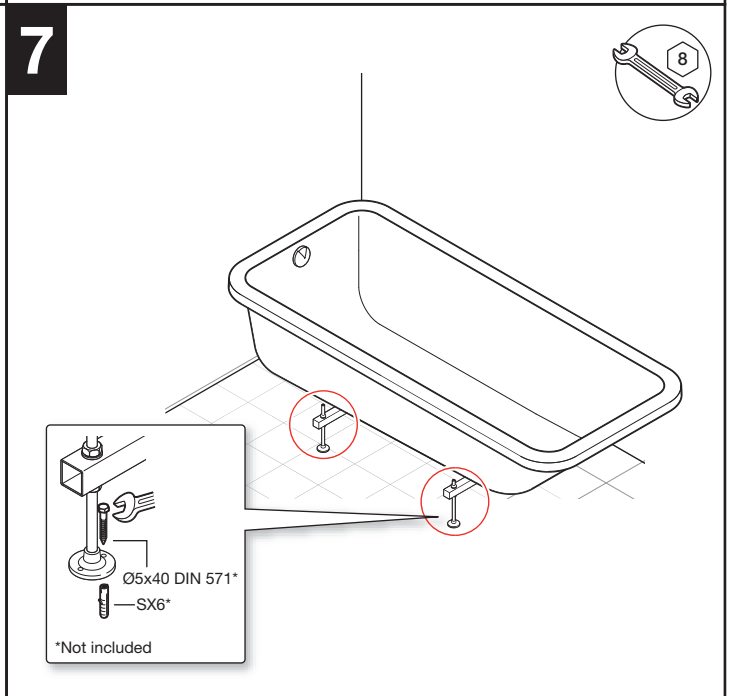

Roca

ELEMENT

A247704 - 1800x800

Roca-A506404600

Roca Sanitario, S.A.
Avda. Diagonal, 513
08029 Barcelona
SPAIN
www.roca.com

**902
304
848** 
LÍNEA DE
ATENCIÓN AL
CONSUMIDOR
ESPAÑA

**902
400
423** 
SERVICIO
TÉCNICO
ESPAÑA