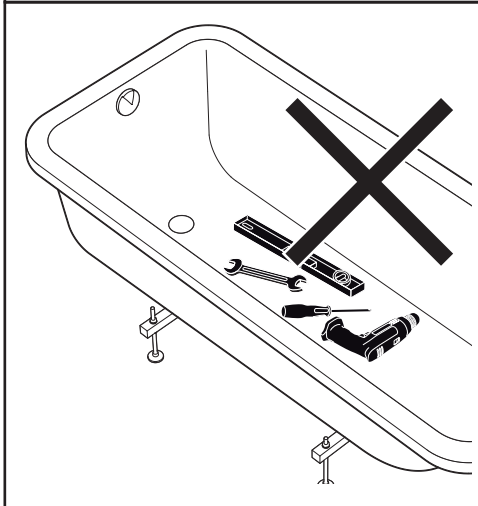

Roca

ELEMENT

A247704 - 1800x800

Roca-A506404600

Roca Sanitario, S.A.
Avda. Diagonal, 513
08029 Barcelona
SPAIN
www.roca.com

**902
304
848** 
LÍNEA DE
ATENCIÓN AL
CONSUMIDOR
ESPAÑA

**902
400
423** 
SERVICIO
TÉCNICO
ESPAÑA