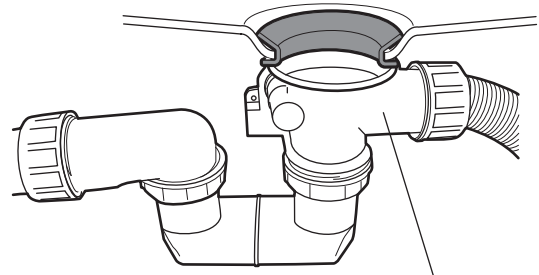

Roca

ELEMENT

A247704 - 1800x800

Roca-A506404600

Roca Sanitario, S.A.
Avda. Diagonal, 513
08029 Barcelona
SPAIN
www.roca.com

**902
304
848** 
LÍNEA DE
ATENCIÓN AL
CONSUMIDOR
ESPAÑA

**902
400
423** 
SERVICIO
TÉCNICO
ESPAÑA