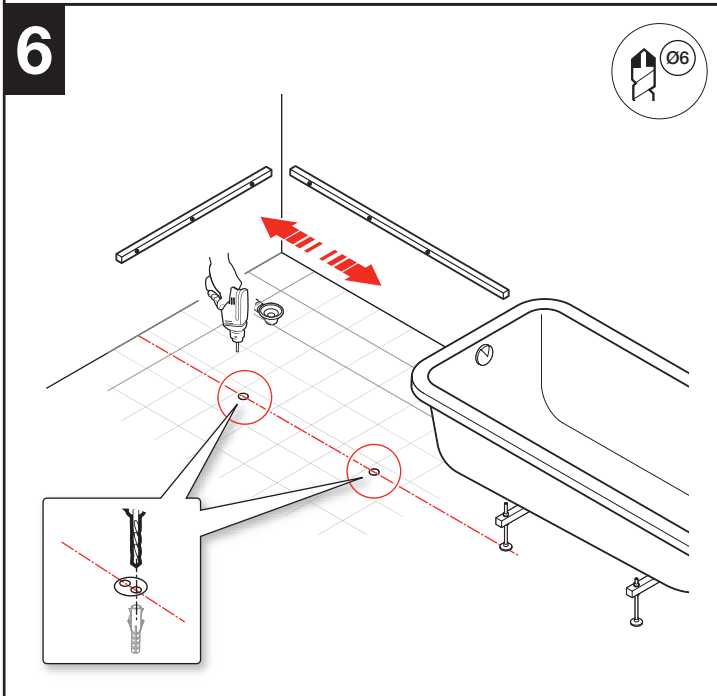

Roca

ELEMENT

A247704 - 1800x800

Roca-A506404600

Roca Sanitario, S.A.
Avda. Diagonal, 513
08029 Barcelona
SPAIN
www.roca.com

**902
304
848** 
LÍNEA DE
ATENCIÓN AL
CONSUMIDOR
ESPAÑA

**902
400
423** 
SERVICIO
TÉCNICO
ESPAÑA