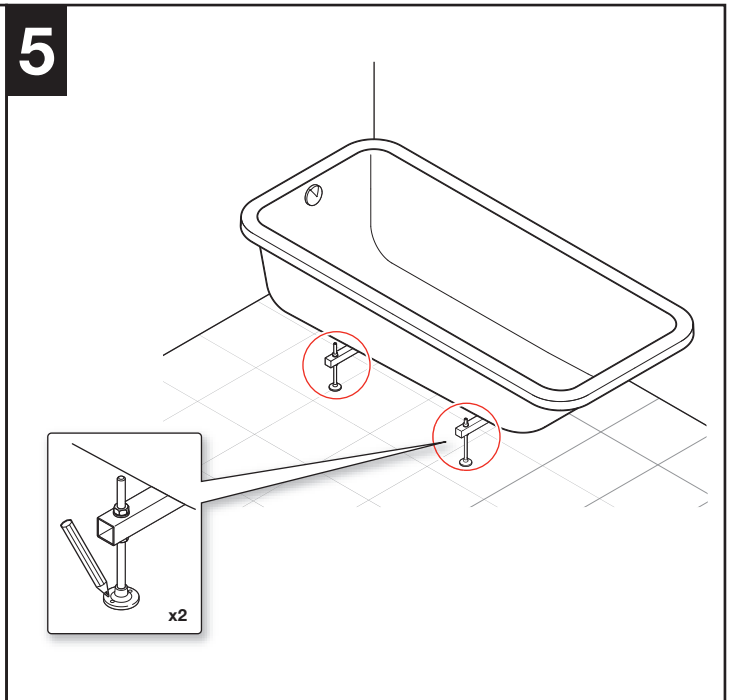

Roca

ELEMENT

A247704 - 1800x800

Roca-A506404600

Roca Sanitario, S.A.
Avda. Diagonal, 513
08029 Barcelona
SPAIN
www.roca.com

**902
304
848** 
LÍNEA DE
ATENCIÓN AL
CONSUMIDOR
ESPAÑA

**902
400
423** 
SERVICIO
TÉCNICO
ESPAÑA