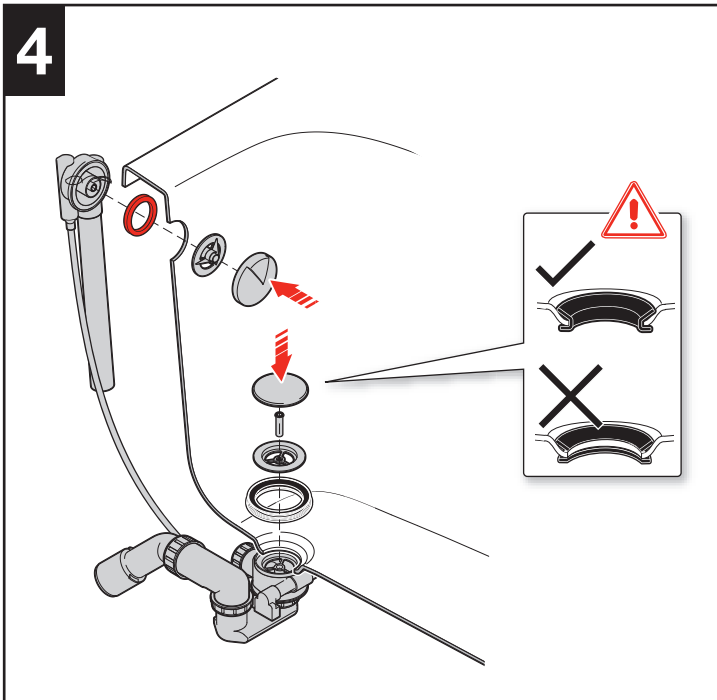

Roca

ELEMENT

A247704 - 1800x800

Roca-A506404600

Roca Sanitario, S.A.
Avda. Diagonal, 513
08029 Barcelona
SPAIN
www.roca.com

**902
304
848** 
LÍNEA DE
ATENCIÓN AL
CONSUMIDOR
ESPAÑA

**902
400
423** 
SERVICIO
TÉCNICO
ESPAÑA