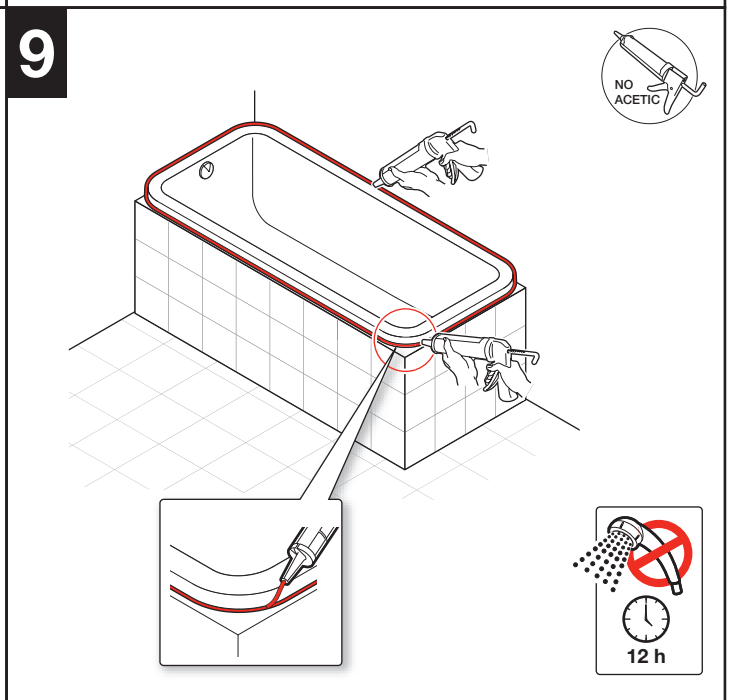

Roca

ELEMENT

A247704 - 1800x800

Roca-A506404600

Roca Sanitario, S.A.
Avda. Diagonal, 513
08029 Barcelona
SPAIN
www.roca.com

**902
304
848** 
LÍNEA DE
ATENCIÓN AL
CONSUMIDOR
ESPAÑA

**902
400
423** 
SERVICIO
TÉCNICO
ESPAÑA