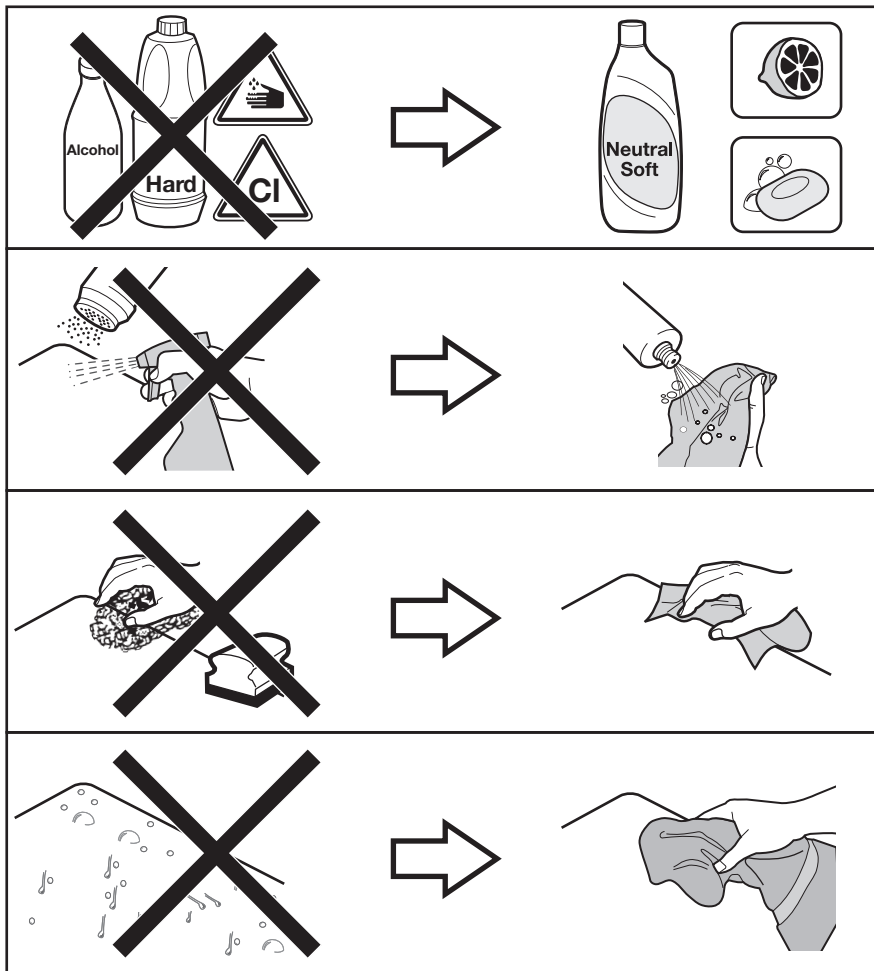

Roca

ELEMENT

A247704 - 1800x800

Roca-A506404600

Roca Sanitario, S.A.
Avda. Diagonal, 513
08029 Barcelona
SPAIN
www.roca.com

**902
304
848** 
LÍNEA DE
ATENCIÓN AL
CONSUMIDOR
ESPAÑA

**902
400
423** 
SERVICIO
TÉCNICO
ESPAÑA