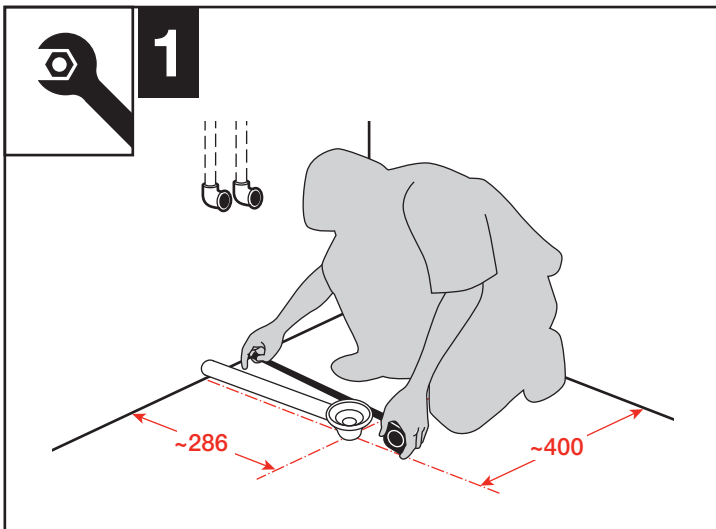

Roca

ELEMENT

A247704 - 1800x800

Roca-A506404600

Roca Sanitario, S.A.
Avda. Diagonal, 513
08029 Barcelona
SPAIN
www.roca.com

**902
304
848** 
LÍNEA DE
ATENCIÓN AL
CONSUMIDOR
ESPAÑA

**902
400
423** 
SERVICIO
TÉCNICO
ESPAÑA