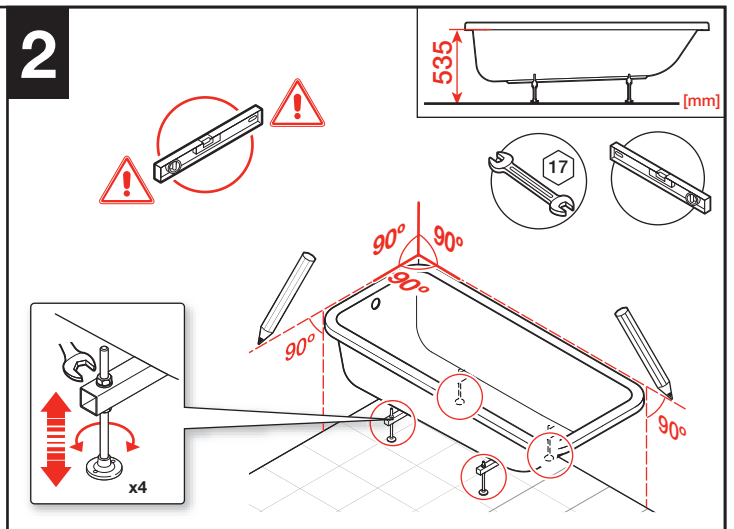

Roca

ELEMENT

A247704 - 1800x800

Roca-A506404600

Roca Sanitario, S.A.
Avda. Diagonal, 513
08029 Barcelona
SPAIN
www.roca.com

**902
304
848** 
LÍNEA DE
ATENCIÓN AL
CONSUMIDOR
ESPAÑA

**902
400
423** 
SERVICIO
TÉCNICO
ESPAÑA