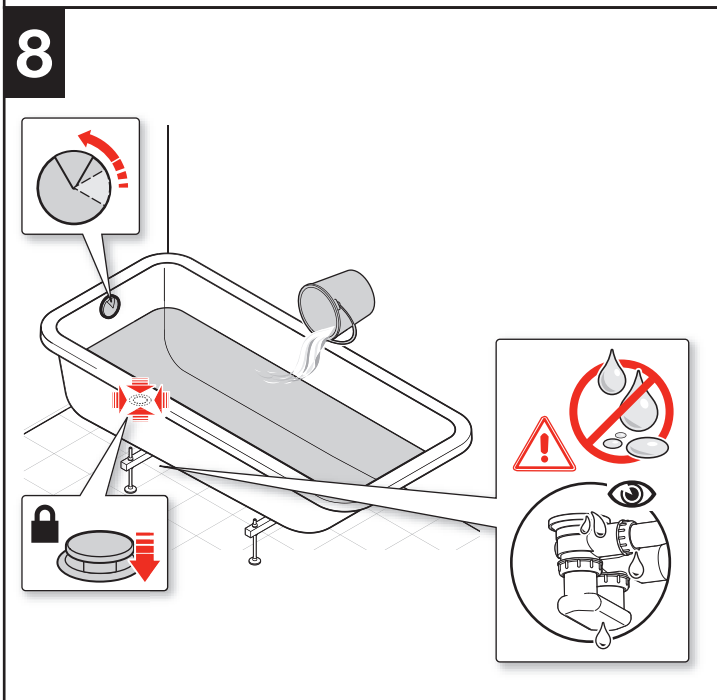

Roca

ELEMENT

A247704 - 1800x800

Roca-A506404600

Roca Sanitario, S.A.
Avda. Diagonal, 513
08029 Barcelona
SPAIN
www.roca.com

**902
304
848** 
LÍNEA DE
ATENCIÓN AL
CONSUMIDOR
ESPAÑA

**902
400
423** 
SERVICIO
TÉCNICO
ESPAÑA