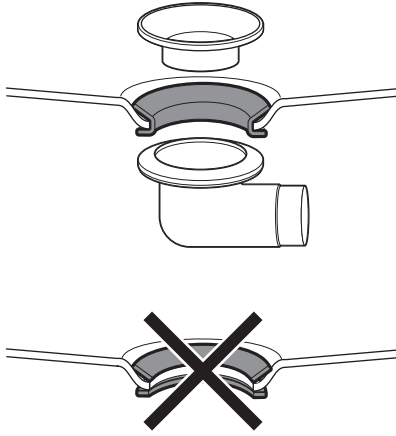

Roca

ELEMENT

A247704 - 1800x800

Roca-A506404600

Roca Sanitario, S.A.
Avda. Diagonal, 513
08029 Barcelona
SPAIN
www.roca.com

**902
304
848** 
LÍNEA DE
ATENCIÓN AL
CONSUMIDOR
ESPAÑA

**902
400
423** 
SERVICIO
TÉCNICO
ESPAÑA