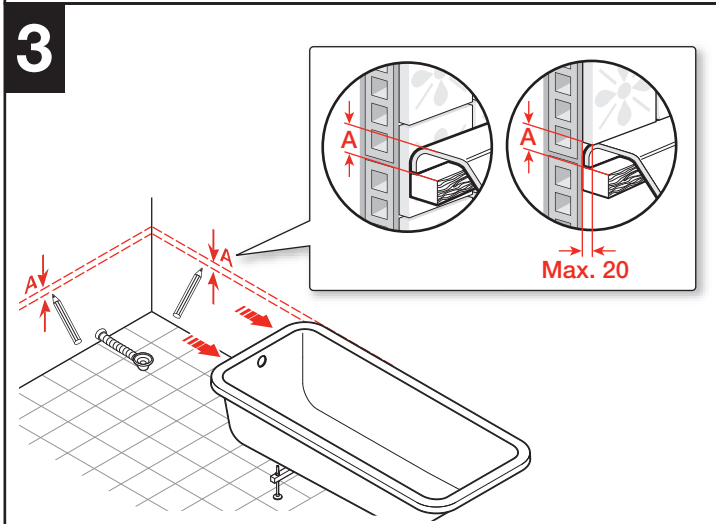

Roca

ELEMENT

A247704 - 1800x800

Roca-A506404600

Roca Sanitario, S.A.
Avda. Diagonal, 513
08029 Barcelona
SPAIN
www.roca.com

**902
304
848** 
LÍNEA DE
ATENCIÓN AL
CONSUMIDOR
ESPAÑA

**902
400
423** 
SERVICIO
TÉCNICO
ESPAÑA